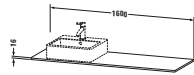

Konsole

Basis Angaben	
Langbezeichnung	Duravit XSquare Konsole, Taupe Seidenmatt, Rechteckig, Anzahl Ausschnitte: 1 – XS060HL6060
Artikel Nr.	XS060HL6060

Spezifikationen	
Anzahl Ausschnitte	1
Oberfläche	Lack
Oberflächenbehandlung	Lackiert
Montage	
Montageart	Korpusmontage
Farbe	
Farbwert	Taupe
Glanzgrad	Seidenmatt
Material	
Material	Hochverdichtete MDF-Platte
Waschplatz	
Position Becken	Links
Anzahl Waschplätze	1

Features	
Hahnlochbohrungen möglich	✓

Lieferumfang	
Technische Dokumentation	
Inkl. Montageanleitung	ohne

Logistik	
Artikelgewicht	9 kg
Verkaufsverpackung	
Art Verkaufsverpackung	Karton
Menge / Verkaufsverpackung	1 Stk.
Ab Werk verpackt	✓
Breite Verkaufsverpackung inkl. Artikel	610 mm
Höhe Verkaufsverpackung inkl. Artikel	1700 mm
Tiefe Verkaufsverpackung inkl. Artikel	135 mm
Gewicht Verkaufsverpackung inkl. Artikel	9 kg
Anzahl Packstücke	1

Passende Produkte	
Passende Artikel	
	Konsolenwaschtischunterbau bodenstehend # XS4924 XSquare
	Konsolenwaschtischunterbau wandhängend # XS4914 XSquare

Vermaßung	
Breite / Länge	1600 mm
Min. Variable Breite / Länge	0 mm
Max. Variable Breite / Länge	0 mm
Höhe	16 mm
Tiefe / Breite	550 mm