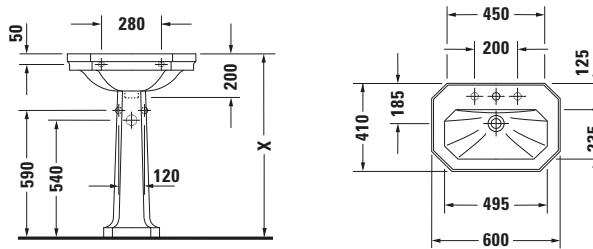

Waschtisch

Basis Angaben

Langbezeichnung	Duravit Serie 1930 Waschtisch 600 mm Weiß Hochglanz, Hahnlochbank, Anzahl Hahnlöcher pro Waschplatz: 1, Über- lauf – 0438600000
-----------------	---

Spezifikationen

Farbe	
Farbwert	Weiß
Innenfarbe	Weiß
Außenfarbe	Weiß
Glanzgrad	Hochglanz
Glanzgrad Innen	Hochglanz
Glanzgrad Außen	Hochglanz
Überlauf	
Überlauf	✓
Waschplatz	
Anzahl Hahnlöcher pro Waschplatz	1
Material	
Material	Keramik

Features

Waschplatz	
Hahnlochbank	✓
Waschtisch	
Von unten glasiert	✓

Logistik

Artikelgewicht	13,5 kg
----------------	---------

Passende Produkte

Passende Artikel	
	Push-open Ventil # 005052 Universal
	Standsäule # 085791 Serie 1930

Beschreibungstexte

Ausschreibungstext	Duravit Serie 1930 Waschtisch Weiß Hochglanz 600 mm, Designer: Duravit, Sa- nitärkeramik, Wand- hängend, Überlauf, Position Ablauf: Mitte, Von unten glasiert, An- zahl Becken: 1, Be- ckenform: Oktogonal, Position Becken: Mit- te, Position Hahnloch: Mitte, Weiß Hoch- glanz, Geeignet für Standsäule, Hahnloch- bank, CE-Kennzei- chen-1: EN 14688, EAN Nr.: 4021534084362, Artikelgewicht: 13,5 kg, Beckenbreite: 495 mm, Beckentiefe: 235 mm, Abmessungen (Breite / Länge x Tie- fe / Breite x Höhe): 600 x 410 x 200 mm, Artikel Nr.: 0438600000
--------------------	--