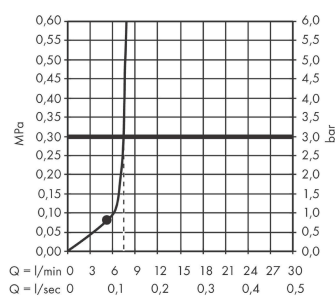

AXOR ShowerSolutions

Kopfbrause 245 1jet EcoSmart

Oberfläche: **Chrom** Artikelnummer: **35381000**

Beschreibung

Merkmale

- Brausekopfgrösse: 245 mm
- Strahlart: Rain
- Durchflussmenge Rain (bei 3 bar): 9 l/min
- Funktion ab: 5,6 l/min
- Maximale Durchflussmenge bei 3 bar: 9 l/min
- Mindestfliessdruck: 0,8 bar
- Kugelgelenk: Kopfbrause im Winkel verstellbar
- Material Strahlscheibe: Metall
- Kopfbrause zur Reinigung abnehmbar
- Montage: Decke oder Wand
- Anschlussgewinde: G 1/2
- Geräuschgruppe: II
- Durchflussklasse: Z
- P-IX 38295/IIZ

Artikeldetails

ST-Nr.	6545 993.501
TEAM-Nr.	758380.501
Preis exkl. MwSt.	618.00 CHF

Technologie

Zertifikate / Nachhaltigkeit

Produktabbildung

Maßzeichnung

Durchflussdiagramm

AXOR ShowerSolutions
 Kopfbrause 245 1jet EcoSmart
 Oberfläche: Chrom Artikelnummer: 35381000