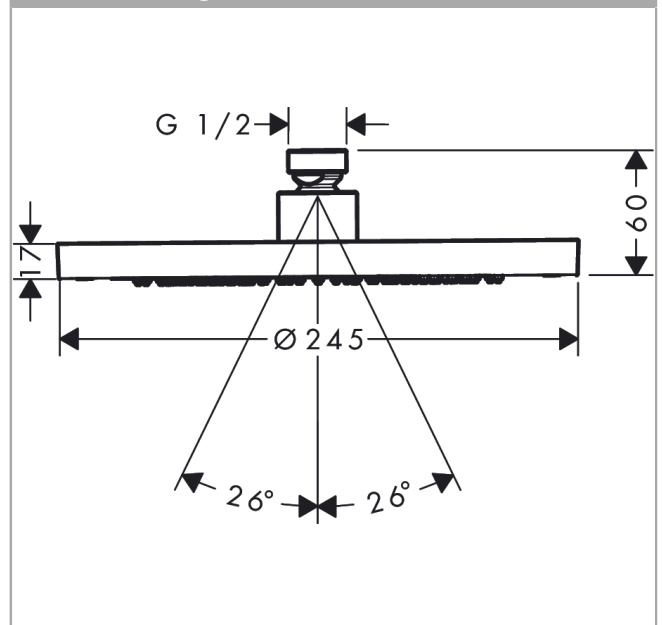

AXOR ShowerSolutions

Kopfbrause 245 1jet EcoSmart

Oberfläche: **Chrom** Artikelnummer: **35381000**

Beschreibung

Merkmale

- Brausekopfgrösse: 245 mm
- Strahlart: Rain
- Durchflussmenge Rain (bei 3 bar): 9 l/min
- Funktion ab: 5,6 l/min
- Maximale Durchflussmenge bei 3 bar: 9 l/min
- Mindestfliessdruck: 0,8 bar
- Kugelgelenk: Kopfbrause im Winkel verstellbar
- Material Strahlscheibe: Metall
- Kopfbrause zur Reinigung abnehmbar
- Montage: Decke oder Wand
- Anschlussgewinde: G 1/2
- Geräuschgruppe: II
- Durchflussklasse: Z
- P-IX 38295/IIZ

Artikeldetails

ST-Nr.	6545 993.501
TEAM-Nr.	758380.501
Preis exkl. MwSt.	618.00 CHF

Technologie

Zertifikate / Nachhaltigkeit

Produktabbildung

Maßzeichnung

Durchflussdiagramm

AXOR ShowerSolutions
 Kopfbrause 245 1jet EcoSmart
 Oberfläche: Chrom Artikelnummer: 35381000