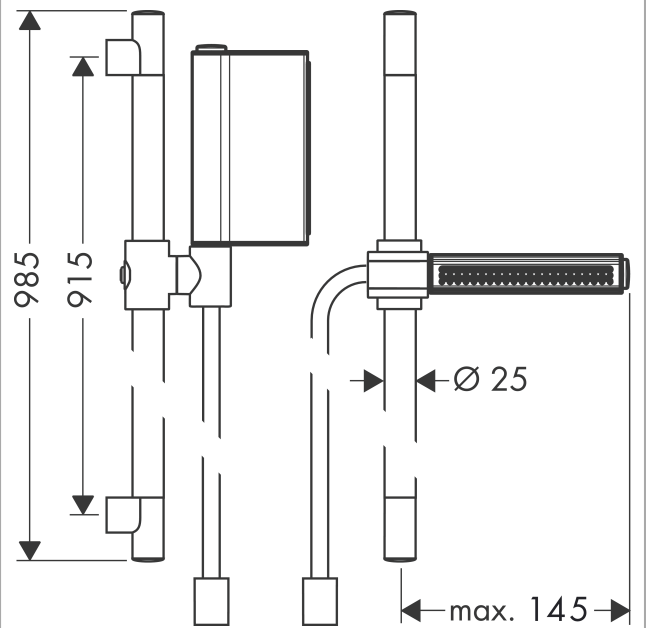

##### Merkmale

- besteht aus: Handbrause, Brausestange, Brausenschlauch, Handbrausehalterung
- Brausekopfgrösse: 124 x 24 mm
- Strahlart: Rain, RainFlow
- komfortable Strahlartenumstellung durch Select-Taste
- AXOR Starck Wandstange 0,9m
- Maximale Durchflussmenge bei 3 bar: 12 l/min
- Mindestfliessdruck: 2,5 bar
- Wandbefestigung: Schraubbefestigung
- Wandstützen aus Kunststoff
- Profil Brausestange: rund
- Brausestangendurchmesser: 25 mm
- Bohrabstand: 915 mm
- Brauseschlauch mit beidseitig zylindrischer Mutter
- Drehwirbel auf Brause- und Festseite

#### Maßzeichnung

**AXOR One**

**Brausenset 0,90 m mit Handbrause 2jet**

Oberfläche: **Polished Black Chrome** Artikelnummer: **45722330**

**Durchflussdiagramm**

**AXOR One**  
**Brausenset 0,90 m mit Handbrause 2jet**  
 Oberfläche: **Polished Black Chrome** Artikelnummer: **45722330**