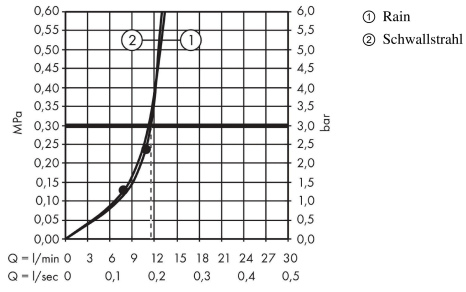

#### Produktabbildung

#### Maßzeichnung

**AXOR One**

**Brausenset 0,90 m mit Handbrause 2jet**

Oberfläche: **Polished Black Chrome** Artikelnummer: **45722330**

**Durchflussdiagramm**

**AXOR One**  
**Brausenset 0,90 m mit Handbrause 2jet**  
 Oberfläche: **Polished Black Chrome** Artikelnummer: **45722330**