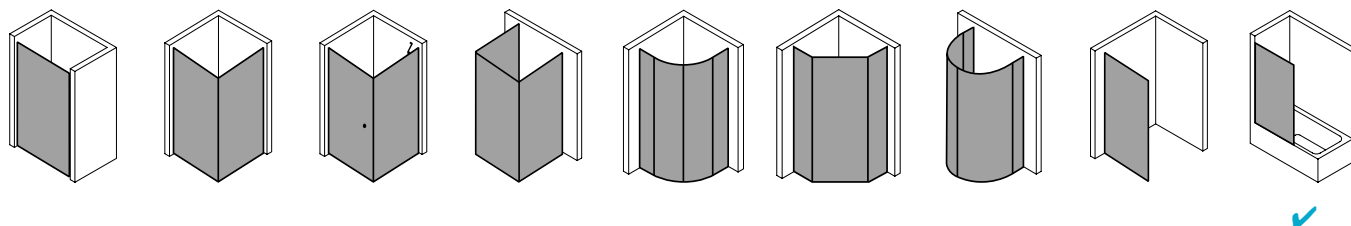

Technische Daten

Höhe	1500 mm
Breite	1200 mm
Tiefe	32 mm
Oberfläche	Silber Hochglanz
Glas	ESG Klar
Beschichtung	ohne
Gesamtbreite	1.180-1.205 mm
Anschlag	links
Türart	

Einbausituation