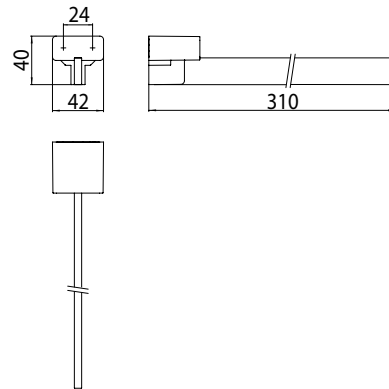

PRODUKTINFORMATION

Handtuchhalter chrom

Art.-Nr.0550 001 32

310 mm, 1 armig, starr