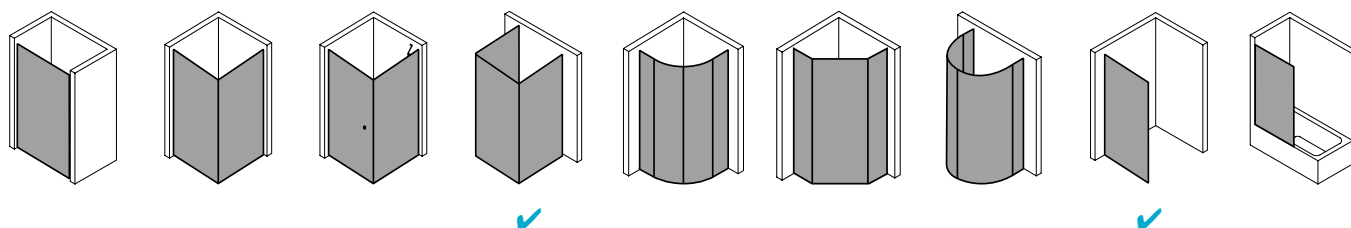

Technische Daten

Höhe	2000 mm
Breite	1230 mm
Tiefe	31 mm
Oberfläche	Silber Mattglanz
Glas	ESG Klar
Beschichtung	CLEAN
Wanneneinbaumaß	mm
Wanneneinbaumaß (SW)	1.210-1.240 mm
Glasaußenkante	1.185-1.215 mm
Gesamtbreite	1.194-1.224 mm
Anschlag	links

Einbausituation