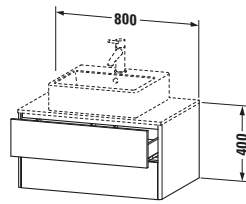

Konsolenwaschtischunterbau wandhängend

Basis Angaben	
Langbezeichnung	Duravit XSquare Konsolenwaschtischunterbau wandhängend, Betongrau Matt, Rechteckig, Anzahl Ausschnitte: 1, Anzahl Schubkästen: 2, Tip-on Technik – XS491000707

Spezifikationen	
Anzahl Ausschnitte	1
Anzahl Schubkästen	2
Für Anzahl Waschtische	1
Montagegrad	Montiert
Waschplatz	
Position Becken	Mitte
Montage	
Montageart	Wandhängend / Wandmontage
Farbe	
Farbwert	Betongrau
Glanzgrad	Matt
Front	
Farbwert Front	Betongrau
Glanzgrad Front	Matt
Korpus	
Glanzgrad Korpus	Matt
Material Korpus	Hochverdichtete Dreischicht-Holzspanplatte
Oberfläche Korpus	Dekor
Griff	
Ausführung Griff	Grifflos
Profil	
Farbe Profil	Chrom
Glanzgrad Profil	Hochglanz
Material Profil	Aluminium

Features	
Tip-on Technik	✓
Einrichtungssystem	Optional
Selbsteinzug mit Dämpfung	✓
Siphonausschnitt	✓
Schürze	✓

Lieferumfang	
Montage	
Inkl. Befestigungsmaterial	✓
Technische Dokumentation	
Inkl. Montageanleitung	digital und gedruckt

Logistik	
Artikelgewicht	35 kg
Verkaufsverpackung	
Art Verkaufsverpackung	Karton
Menge / Verkaufsverpackung	1 Stk.
Ab Werk verpackt	✓
Breite Verkaufsverpackung inkl. Artikel	630 mm
Höhe Verkaufsverpackung inkl. Artikel	860 mm
Tiefe Verkaufsverpackung inkl. Artikel	565 mm
Gewicht Verkaufsverpackung inkl. Artikel	35 kg
Anzahl Packstücke	1

Vermaßung	
Breite / Länge	800 mm
Höhe	400 mm
Tiefe / Breite	548 mm
Min. Wandabstand	0 mm

Passende Produkte	
Passende Artikel	
	Raumsparsiphon # 005076 Universal
	Einrichtungssystem Set # UV0505 Universal
	Konsole # XS060D XSquare
	Konsole # XS061D XSquare
Notwendige Artikel	
	Konsole # XS060D XSquare
	Konsole # XS061D XSquare

Weitere Informationen finden Sie hier

<https://pro.duravit.de/p/XS491000707>