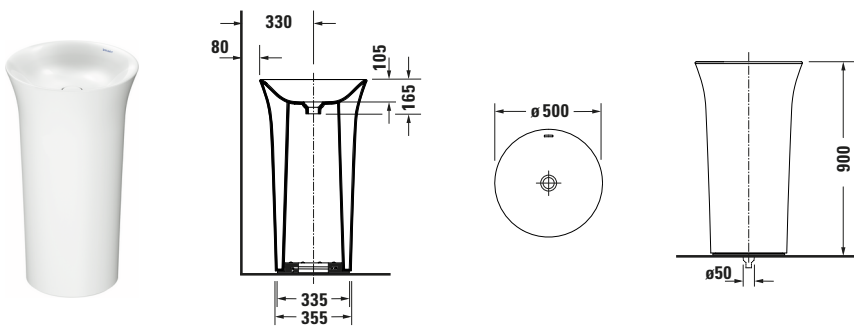

Freistehender Waschtisch

Basis Angaben

Langbezeichnung	Duravit White Tulip Freistehender Waschtisch 500 mm Weiß Hochglanz, Anzahl Hahnlöcher pro Waschplatz: 0, Geschliffen – 27035000701
-----------------	--

Spezifikationen

Farbe	
Farbwert	Weiß
Innenfarbe	Weiß
Aussenfarbe	Weiß
Glanzgrad	Hochglanz
Glanzgrad Innen	Hochglanz
Glanzgrad Außen	Hochglanz
Material	
Material	Keramik

Features

Oberflächenveredelung	
WonderGliss	✓
Waschtisch	
Geschliffen	✓

Logistik

Artikelgewicht	42,2 kg
----------------	---------

Beschreibungstexte

Ausschreibungstext	Duravit White Tulip Freistehender Waschtisch Weiß Hochglanz 500 mm, Designer: Philippe Starck, Sanitärkeramik, Bodenstehend, Ohne Überlauf, Geschliffen, Anzahl Becken: 1, Position Becken: Mitte, Position Hahnloch: Ohne, Weiß Hochglanz, Inkl. Keramische Ventilabdeckhaube, Inkl. Schaftventil, CE-Kennzeichen-1: EN 14688, EAN Nr.: 4063382015433, Artikelgewicht: 42,2 kg, Durchmesser: 500 mm, Beckenbreite: 500 mm, Beckentiefe: 500 mm, Abmessungen (Breite / Länge x Tiefe / Breite x Höhe): 500 x 500 x 900 mm, WonderGliss, Artikel Nr.: 27035000701
--------------------	--