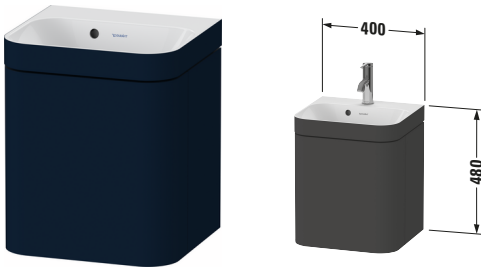

Happy D.2 # HP4633N98980000

Design by sieger design

c-bonded Set wandhängend

| Basis Angaben | |
|-----------------|---|
| Langbezeichnung | Duravit Happy D.2 c-bonded Set wandhängend, Nachtblau Seidenmatt, Anzahl Türen: 1, Tip-on Technik – HP4633N98980000 |

| Spezifikationen | |
|--------------------|----------------------------|
| Keramik | |
| Anzahl Waschplätze | 1 |
| Anzahl Becken | 1 |
| Position Becken | Mitte |
| Griff | |
| Ausführung Griff | Grifflos |
| Front | |
| Farbwert Front | Nachtblau |
| Glanzgrad Front | Seidenmatt |
| Material Front | Hochverdichtete MDF-Platte |
| Korpus | |
| Farbwert Korpus | Nachtblau |
| Glanzgrad Korpus | Seidenmatt |
| Material Korpus | Hochverdichtete MDF-Platte |
| Oberfläche Korpus | Lack |