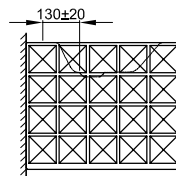

# BetteLoft Ornament Wand 4-reihig

Armaturempfehlung:  
Ausladung Armatur: ca. 185 mm ab Wand

Armaturempfehlung:  
Ausladung Armatur: ca. 130 mm ab Mitte Hahnloch

Montage- und Anschlussmaße:

## Abmessung

Bestell-Nr.	Maße in mm	A	B
A230 SWV4A	815 x 510 x 100	815	510
A230 SWV4A,HLW1	815 x 510 x 100	815	510