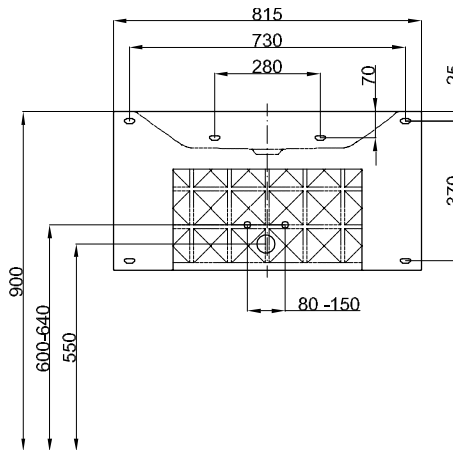

# BetteLoft Ornament Wand 4-reihig

Armaturempfehlung:  
Ausladung Armatur: ca. 185 mm ab Wand

Armaturempfehlung:  
Ausladung Armatur: ca. 130 mm ab Mitte Hahnloch

Montage- und Anschlussmaße:

## Abmessung

Bestell-Nr.	Maße in mm	A	B
A230 SWV4A	815 x 510 x 100	815	510
A230 SWV4A,HLW1	815 x 510 x 100	815	510