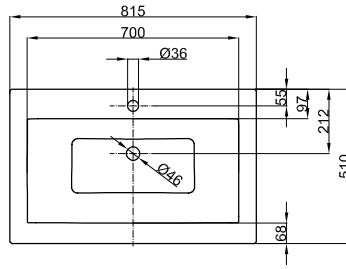

# BetteLoft Ornament Wand 4-reihig

Armaturempfehlung:  
Ausladung Armatur: ca. 185 mm ab Wand

Armaturempfehlung:  
Ausladung Armatur: ca. 130 mm ab Mitte Hahnloch

Montage- und Anschlussmaße:

## Abmessung

Bestell-Nr.	Maße in mm	A	B
A230 SWV4A	815 x 510 x 100	815	510
A230 SWV4A,HLW1	815 x 510 x 100	815	510