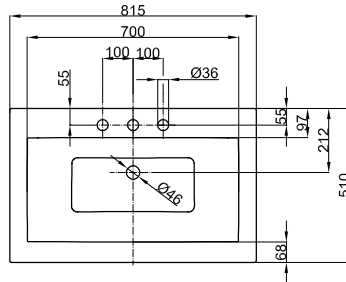

# BetteLoft Ornament Wand 4-reihig

Armaturempfehlung:  
Ausladung Armatur: ca. 185 mm ab Wand

Armaturempfehlung:  
Ausladung Armatur: ca. 130 mm ab Mitte Hahnloch

Montage- und Anschlussmaße:

## Abmessung

Bestell-Nr.	Maße in mm	A	B
A230 SWV4A	815 x 510 x 100	815	510
A230 SWV4A,HLW1	815 x 510 x 100	815	510