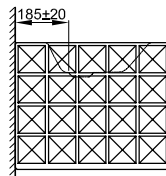

# BetteLoft Ornament Wand 4-reihig

Armaturempfehlung:  
Ausladung Armatur: ca. 185 mm ab Wand

Armaturempfehlung:  
Ausladung Armatur: ca. 130 mm ab Mitte Hahnloch

Montage- und Anschlussmaße:

## Abmessung

Bestell-Nr.	Maße in mm	A	B
A230 SWV4A	815 x 510 x 100	815	510
A230 SWV4A,HLW1	815 x 510 x 100	815	510