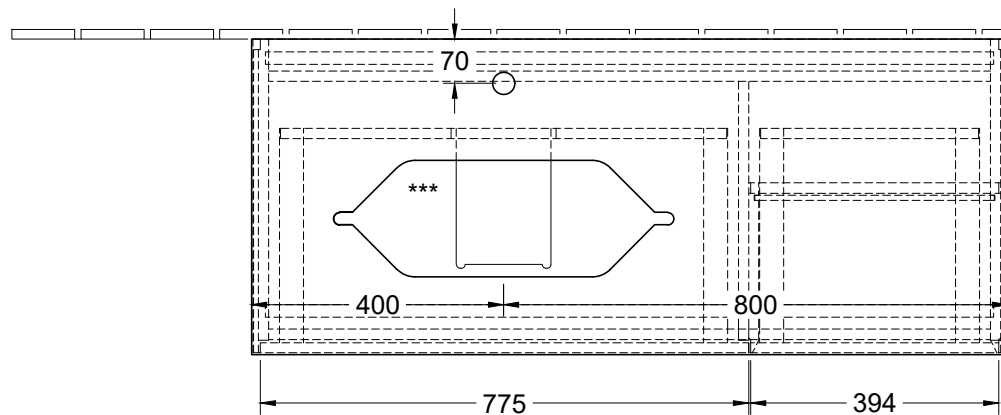

220 - 240 V

*** Ausschnitt lt. Zeichnung
BA-AWTOHLB

Finion G28ZYXX		 Villeroy & Boch 1748
V01 / 06.12.2016	1:12	