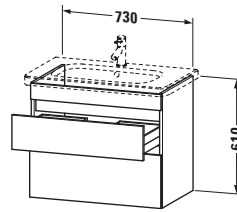

DuraStyle # DS648102118

Design by Matteo Thun & Antonio Rodriguez

Waschtischunterbau wandhängend

Basis Angaben	
Langbezeichnung	Duravit DuraStyle Waschtischunterbau wandhängend, Nussbaum dunkel Matt, Rechteckig, Anzahl Schubkästen: 2 – DS648102118

Lieferumfang	
Montage	
Inkl. Befestigungsmaterial	✓
Technische Dokumentation	
Inkl. Montageanleitung	digital und gedruckt

Weitere Informationen finden Sie hier

<https://pro.duravit.de/p/DS648102118>

Spezifikationen	
Anzahl Schubkästen	2
Für Anzahl Waschtische	1
Montagegrad	Montiert
Waschplatz	
Position Becken	Mitte
Montage	
Montageart	Montage unter Waschtisch / Wandhängend / Wandmontage
Farbe	
Farbwert	Nussbaum dunkel
Glanzgrad	Matt
Front	
Farbwert Front	Nussbaum dunkel
Glanzgrad Front	Matt
Korpus	
Glanzgrad Korpus	Matt
Material Korpus	Hochverdichtete Dreischicht-Holzspanplatte
Oberfläche Korpus	Dekor
Griff	
Ausführung Griff	Grifflos

Logistik	
Artikelgewicht	25 kg
Verkaufsverpackung	
Art Verkaufsverpackung	Karton
Menge / Verkaufsverpackung	1 Stk.
Ab Werk verpackt	✓
Breite Verkaufsverpackung inkl. Artikel	840 mm
Höhe Verkaufsverpackung inkl. Artikel	720 mm
Tiefe Verkaufsverpackung inkl. Artikel	540 mm
Gewicht Verkaufsverpackung inkl. Artikel	29 kg
Anzahl Packstücke	1

Vermaßung	
Breite / Länge	730 mm
Höhe	610 mm
Tiefe / Breite	448 mm
Min. Wandabstand	0 mm

Passende Produkte	
Passende Artikel	
	Inneneinteilung # UV9845 Universal
	Waschtisch # 232080 DuraStyle
Notwendige Artikel	
	Waschtisch # 232080 DuraStyle

Features	
Inneneinteilung	Optional
Selbsteinzug mit Dämpfung	✓
Siphonausschnitt	✓
Schürze	✓

Alle Zeichnungen enthalten alle notwendigen Maße (mm), die den üblichen Toleranzen unterliegen. Exakte Maße können nur am Produkt abgenommen werden.