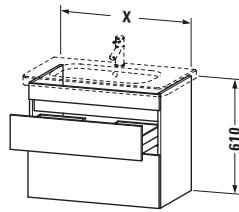

DuraStyle # DS648102118

Design by Matteo Thun & Antonio Rodriguez

Waschtischunterbau wandhängend

Basis Angaben	
Langbezeichnung	Duravit DuraStyle Waschtischunterbau wandhängend, Nussbaum dunkel Matt, Rechteckig, Anzahl Schubkästen: 2 – DS648102118

Lieferumfang	
Montage	
Inkl. Befestigungsmaterial	✓
Technische Dokumentation	
Inkl. Montageanleitung	digital und gedruckt

Weitere Informationen finden Sie hier

<https://pro.duravit.de/p/DS648102118>

Spezifikationen	
Anzahl Schubkästen	2
Für Anzahl Waschtische	1
Montagegrad	Montiert
Waschplatz	
Position Becken	Mitte
Montage	
Montageart	Montage unter Waschtisch / Wandhängend / Wandmontage
Farbe	
Farbwert	Nussbaum dunkel
Glanzgrad	Matt
Front	
Farbwert Front	Nussbaum dunkel
Glanzgrad Front	Matt
Korpus	
Glanzgrad Korpus	Matt
Material Korpus	Hochverdichtete Dreischicht-Holzspanplatte
Oberfläche Korpus	Dekor
Griff	
Ausführung Griff	Grifflos

Logistik	
Artikelgewicht	25 kg
Verkaufsverpackung	
Art Verkaufsverpackung	Karton
Menge / Verkaufsverpackung	1 Stk.
Ab Werk verpackt	✓
Breite Verkaufsverpackung inkl. Artikel	840 mm
Höhe Verkaufsverpackung inkl. Artikel	720 mm
Tiefe Verkaufsverpackung inkl. Artikel	540 mm
Gewicht Verkaufsverpackung inkl. Artikel	29 kg
Anzahl Packstücke	1

Vermaßung	
Breite / Länge	730 mm
Höhe	610 mm
Tiefe / Breite	448 mm
Min. Wandabstand	0 mm

Passende Produkte	
Passende Artikel	
	Inneneinteilung # UV9845 Universal
	Waschtisch # 232080 DuraStyle
Notwendige Artikel	
	Waschtisch # 232080 DuraStyle

Features	
Inneneinteilung	Optional
Selbsteinzug mit Dämpfung	✓
Siphonausschnitt	✓
Schürze	✓

Alle Zeichnungen enthalten alle notwendigen Maße (mm), die den üblichen Toleranzen unterliegen. Exakte Maße können nur am Produkt abgenommen werden.