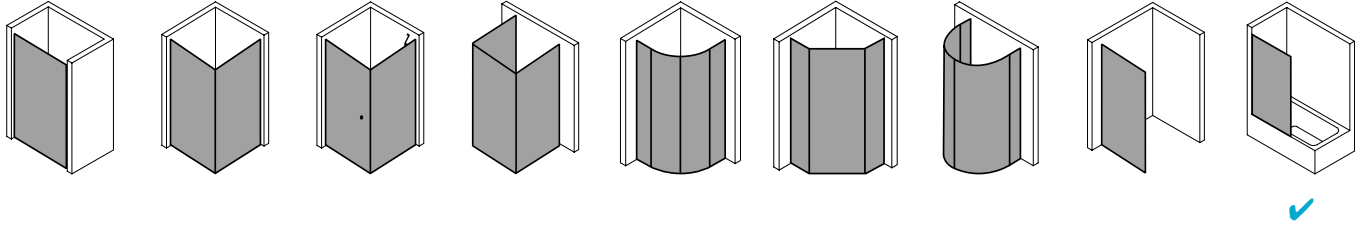

Produktbeschreibung

Faltwände sind ideal, um aus Ihrer Wanne im Handumdrehen eine Dusche zu zaubern. Und umgekehrt. 1-, 2- oder 3-flügelig: Sie entscheiden, wie umfassend Ihr Spritzschutz sein soll. VARIO 2000 passt auf nahezu jede Standardbadewanne und auch Sonderanfertigungen sind natürlich machbar. Bei der Scheibe wählen Sie zwischen der hochwertigen Einscheiben-Sicherheitsglas-Ausführung und dem robusten Kunststoffglas Kerolan. Wie wäre es mit der optionalen CLEAN Pflegeleicht-Beschichtung? Damit sparen Sie viel Zeit und Ihre Glaswand steht immer brillant da.

Produktleistungen

- Kermi Duschdesign VARIO 2000 Pendelflügel
- Zum Einbau auf Badewanne und zur Kombination mit V2 TWD Seitenwand mit Deckenstütze.
- Gerahmter Pendelflügel auf Badewanne mit einem Flügel, im Wandprofil 90° nach innen und außen schwenkbar.
- Verglasung mit 3 mm Kunststoffglas Kerolan Perl oder 3 mm Einscheiben-Sicherheitsglas nach EN 12150-1. ESG optional mit Pflegeleicht-Beschichtung CLEAN.
- Profile aus hochwertigem eloxiertem Aluminium.
- Verstellmöglichkeit im Wandprofil 16 mm.
- Durchgehende Dichtprofile, waagerechte Dichtleisten.
- VARIO 2000 erfüllt die Anforderungen der Spritzwasserschutzprüfung nach DIN EN 14428.
- Im Lieferumfang enthalten: Befestigungsmaterial.
- Optional mit Befestigungsmaterial Klebetechnik KermiGLUE.
- Made in Germany.
- Geprüft nach DIN EN 14428 (CE).
- 20 Jahre Ersatzteil-Nachkaufsicherheit nach Auslauf des Modells.
- Qualitätssicherungssystem zertifiziert nach DIN EN ISO 9001:2015.
- Umweltmanagement zertifiziert nach DIN EN 14001:2015.
- Energiemanagement zertifiziert nach DIN EN 50001:2011.

Technische Daten

Höhe	1400 mm
Breite	600 mm
Tiefe	24 mm
Oberfläche	Silber Mattglanz
Glas	ESG Klar
Beschichtung	CLEAN
Gesamtbreite	651-667 mm
Anschlag	links und rechts

Einbausituation

Technische Darstellung