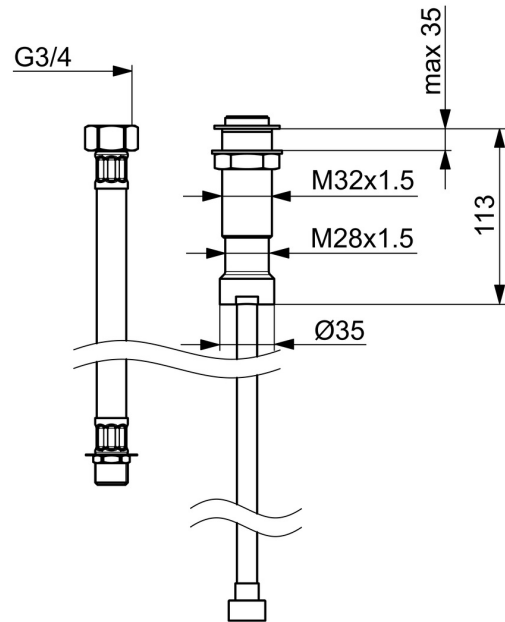

EAN: 4015474674073
static.hansa.com/04280100

- Badezimmer
- Zubehör
- Unterputz Einbaukörper
- Wannenrandmontage
- Chrom
- Eigensicher gegen Rückfließen im häuslichen Gebrauch (nach DIN EN 1717)

Technische Daten

Technische Eigenschaften

Sicherungseinrichtung (EN1717) **EB**

Zulassungen und Deklarationen

Konformitätserklärung **DoC**

Ersatzteile

SP04280100

Name	Art.-Nr.
N.I. Rückschlagventil	59905714
N.I. Brauseschlauch, L=1750, G1/2xG1/2	59910174
N.I. Schlauch, G1/2xG3/4, L=500	59911136
N.I. Einbausatz	59910708
N.I. Einbauhülse	59910175