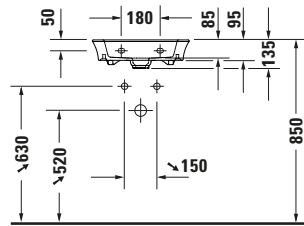

Handwaschbecken

Basis Angaben

Langbezeichnung	Duravit White Tulip Handwaschbecken 450 mm Weiß Hochglanz, Hahnlochbank, Anzahl Hahnlöcher pro Waschplatz: 1 – 0737450041
-----------------	---

Spezifikationen

Farbe	
Farbwert	Weiß
Innenfarbe	Weiß
Außenfarbe	Weiß
Glanzgrad	Hochglanz
Glanzgrad Innen	Hochglanz
Glanzgrad Außen	Hochglanz
Waschplatz	
Anzahl Hahnlöcher pro Waschplatz	1
Material	
Material	Keramik

Features

Waschplatz	
Hahnlochbank	✓
Waschtisch	
Von unten glasiert	✓
Rückwand glasiert	✓

Logistik

Artikelgewicht	8,7 kg
----------------	--------

Passende Produkte

Passende Artikel	
	Raumsparsiphon # 005076 Universal
	Designsiphon # 0050361000 Universal
	Designsiphon # 0050364600 Universal
	Raumsparsiphon # 0050760000 Universal
	Designsiphon # 005036 Universal

Beschreibungstexte

Ausschreibungstext	<p>Duravit White Tulip Handwaschbecken Weiß Hochglanz 450 mm, Designer: Philippe Starck, Sanitärkeramik, Wandhängend, Ohne Überlauf, Position Ablauf: Mitte, Rückwand glasiert, Von unten glasiert, Ablagefläche: umlaufend, Anzahl Becken: 1, Position Becken: Mitte, Position Hahnloch: Mitte, Weiß Hochglanz, Geeignet für Möbel, Hahnlochbank, Inkl. Keramische Ventilabdeckhaube, Inkl. Schaftventil, CE-Kennzeichen-1: EN 14688, EAN Nr.: 4063382002204, Artikelgewicht: 8,7 kg, Beckenbreite: 340 mm, Beckentiefe: 175 mm, Abmessungen (Breite / Länge x Tiefe / Breite x Höhe): 450 x 330 x 135 mm, Artikel Nr.: 0737450041</p>
--------------------	---