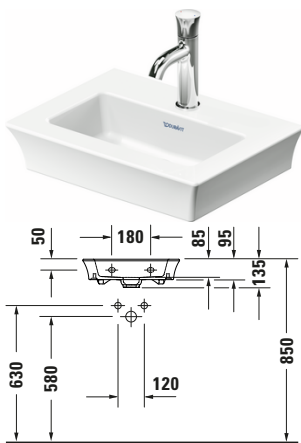

Handwaschbecken

Basis Angaben

Langbezeichnung	Duravit White Tulip Handwaschbecken 450 mm Weiß Hochglanz, Hahnlochbank, Anzahl Hahnlöcher pro Waschplatz: 1 – 0737450041
-----------------	---

Spezifikationen

Farbe	
Farbwert	Weiß
Innenfarbe	Weiß
Außenfarbe	Weiß
Glanzgrad	Hochglanz
Glanzgrad Innen	Hochglanz
Glanzgrad Außen	Hochglanz
Waschplatz	
Anzahl Hahnlöcher pro Waschplatz	1
Material	
Material	Keramik

Features

Waschplatz	
Hahnlochbank	✓
Waschtisch	
Von unten glasiert	✓
Rückwand glasiert	✓

Logistik

Artikelgewicht	8,7 kg
----------------	--------

Passende Produkte

Passende Artikel	
	Raumsparsiphon # 005076 Universal
	Designsiphon # 0050361000 Universal
	Designsiphon # 0050364600 Universal
	Raumsparsiphon # 0050760000 Universal
	Designsiphon # 005036 Universal

Beschreibungstexte

Ausschreibungstext	<p>Duravit White Tulip Handwaschbecken Weiß Hochglanz 450 mm, Designer: Philippe Starck, Sanitärkeramik, Wandhängend, Ohne Überlauf, Position Ablauf: Mitte, Rückwand glasiert, Von unten glasiert, Ablagefläche: umlaufend, Anzahl Becken: 1, Position Becken: Mitte, Position Hahnloch: Mitte, Weiß Hochglanz, Geeignet für Möbel, Hahnlochbank, Inkl. Keramische Ventilabdeckhaube, Inkl. Schaftventil, CE-Kennzeichen-1: EN 14688, EAN Nr.: 4063382002204, Artikelgewicht: 8,7 kg, Beckenbreite: 340 mm, Beckentiefe: 175 mm, Abmessungen (Breite / Länge x Tiefe / Breite x Höhe): 450 x 330 x 135 mm, Artikel Nr.: 0737450041</p>
--------------------	---