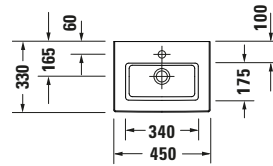

Handwaschbecken

Basis Angaben

Langbezeichnung	Duravit White Tulip Handwaschbecken 450 mm Weiß Hochglanz, Hahnlochbank, Anzahl Hahnlöcher pro Waschplatz: 1 – 0737450041
-----------------	---

Spezifikationen

Farbe	
Farbwert	Weiß
Innenfarbe	Weiß
Außenfarbe	Weiß
Glanzgrad	Hochglanz
Glanzgrad Innen	Hochglanz
Glanzgrad Außen	Hochglanz
Waschplatz	
Anzahl Hahnlöcher pro Waschplatz	1
Material	
Material	Keramik

Features

Beschreibungstexte

Ausschreibungstext	<p>Duravit White Tulip Handwaschbecken Weiß Hochglanz 450 mm, Designer: Philippe Starck, Sanitärkeramik, Wandhängend, Ohne Überlauf, Position Ablauf: Mitte, Rückwand glasiert, Von unten glasiert, Ablagefläche: umlaufend, Anzahl Becken: 1, Position Becken: Mitte, Position Hahnloch: Mitte, Weiß Hochglanz, Geeignet für Möbel, Hahnlochbank, Inkl. Keramische Ventilabdeckhaube, Inkl. Schaftventil, CE-Kennzeichen-1: EN 14688, EAN Nr.: 4063382002204, Artikelgewicht: 8,7 kg, Beckenbreite: 340 mm, Beckentiefe: 175 mm, Abmessungen (Breite / Länge x Tiefe / Breite x Höhe): 450 x 330 x 135 mm, Artikel Nr.: 0737450041</p>
--------------------	---