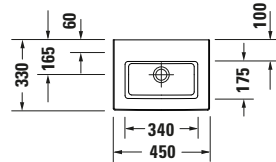

Handwaschbecken

Basis Angaben

Langbezeichnung	Duravit White Tulip Handwaschbecken 450 mm Weiß Hochglanz, Hahnlochbank, Anzahl Hahnlöcher pro Waschplatz: 1 – 0737450041
-----------------	---

Spezifikationen

Farbe	
Farbwert	Weiß
Innenfarbe	Weiß
Außenfarbe	Weiß
Glanzgrad	Hochglanz
Glanzgrad Innen	Hochglanz
Glanzgrad Außen	Hochglanz
Waschplatz	
Anzahl Hahnlöcher pro Waschplatz	1
Material	
Material	Keramik

Features

Beschreibungstexte

Ausschreibungstext	<p>Duravit White Tulip Handwaschbecken Weiß Hochglanz 450 mm, Designer: Philippe Starck, Sanitärkeramik, Wandhängend, Ohne Überlauf, Position Ablauf: Mitte, Rückwand glasiert, Von unten glasiert, Ablagefläche: umlaufend, Anzahl Becken: 1, Position Becken: Mitte, Position Hahnloch: Mitte, Weiß Hochglanz, Geeignet für Möbel, Hahnlochbank, Inkl. Keramische Ventilabdeckhaube, Inkl. Schaftventil, CE-Kennzeichen-1: EN 14688, EAN Nr.: 4063382002204, Artikelgewicht: 8,7 kg, Beckenbreite: 340 mm, Beckentiefe: 175 mm, Abmessungen (Breite / Länge x Tiefe / Breite x Höhe): 450 x 330 x 135 mm, Artikel Nr.: 0737450041</p>
--------------------	---