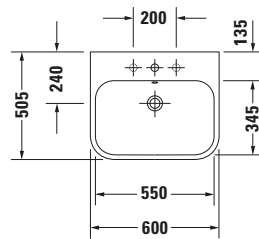

Waschtisch

Basis Angaben

Langbezeichnung	Duravit Happy D.2 Waschtisch 600 mm Weiß Hochglanz, Hahnlochbank, Anzahl Hahnlöcher pro Waschplatz: 1, Überlauf – 2318600000
-----------------	--

Spezifikationen

Farbe	
Farbwert	Weiß
Innenfarbe	Weiß
Aussenfarbe	Weiß
Glanzgrad	Hochglanz
Glanzgrad Innen	Hochglanz
Glanzgrad Außen	Hochglanz
Überlauf	
Überlauf	✓
Waschplatz	
Anzahl Hahnlöcher pro Waschplatz	1
Material	
Material	Keramik

Features

Waschplatz	
Hahnlochbank	✓
Waschtisch	
Von unten glasiert	✓

Logistik

Artikelgewicht	16,7 kg
----------------	---------

Passende Produkte

Passende Artikel	
	Designsiphon # 0050361000 Universal
	Designsiphon # 0050364600 Universal
	Raumsparsiphon # 0050760000 Universal
	Push-open Ventil # 005052 Universal

Weitere Informationen finden Sie hier

<https://pro.duravit.de/p/2318600000>
Beschreibungstexte

Ausschreibungstext	Duravit Happy D.2 Waschtisch Weiß Hochglanz 600 mm, Designer: sieger design, Sanitärkeramik, Wandhängend, Überlauf, Position Ablauf: Mitte, Von unten glasiert, Anzahl Becken: 1, Beckenform: Rechteckig, Position Becken: Mitte, Position Hahnloch: Mitte, Weiß Hochglanz, Geeignet für Möbel, Geeignet für Fußgestell, Hahnlochbank, Inkl. Überlaufclip, CE-Kennzeichen-1: EN 14688, EAN Nr.: 4053424119502, Artikelgewicht: 16,7 kg, Beckenbreite: 550 mm, Beckentiefe: 345 mm, Abmessungen (Breite / Länge x Tiefe / Breite x Höhe): 600 x 505 x 170 mm, Artikel Nr.: 2318600000
--------------------	--