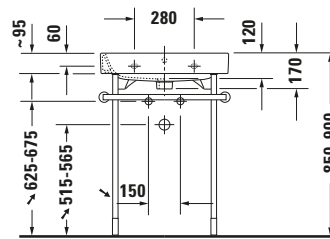

Waschtisch

Basis Angaben

Langbezeichnung	Duravit Happy D.2 Waschtisch 600 mm Weiß Hochglanz, Hahnlochbank, Anzahl Hahnlöcher pro Waschplatz: 1, Überlauf – 2318600000
-----------------	--

Spezifikationen

Farbe	
Farbwert	Weiß
Innenfarbe	Weiß
Aussenfarbe	Weiß
Glanzgrad	Hochglanz
Glanzgrad Innen	Hochglanz
Glanzgrad Außen	Hochglanz
Überlauf	
Überlauf	✓
Waschplatz	
Anzahl Hahnlöcher pro Waschplatz	1
Material	
Material	Keramik

Features

Waschplatz	
Hahnlochbank	✓
Waschtisch	
Von unten glasiert	✓

Logistik

Artikelgewicht	16,7 kg
----------------	---------

Passende Produkte

Passende Artikel	
	Designsiphon # 0050361000 Universal
	Designsiphon # 0050364600 Universal
	Raumsparsiphon # 0050760000 Universal
	Push-open Ventil # 005052 Universal

Weitere Informationen finden Sie hier

<https://pro.duravit.de/p/2318600000>
Beschreibungstexte

Ausschreibungstext	Duravit Happy D.2 Waschtisch Weiß Hochglanz 600 mm, Designer: sieger design, Sanitärkeramik, Wandhängend, Überlauf, Position Ablauf: Mitte, Von unten glasiert, Anzahl Becken: 1, Beckenform: Rechteckig, Position Becken: Mitte, Position Hahnloch: Mitte, Weiß Hochglanz, Geeignet für Möbel, Geeignet für Fußgestell, Hahnlochbank, Inkl. Überlaufclip, CE-Kennzeichen-1: EN 14688, EAN Nr.: 4053424119502, Artikelgewicht: 16,7 kg, Beckenbreite: 550 mm, Beckentiefe: 345 mm, Abmessungen (Breite / Länge x Tiefe / Breite x Höhe): 600 x 505 x 170 mm, Artikel Nr.: 2318600000
--------------------	--