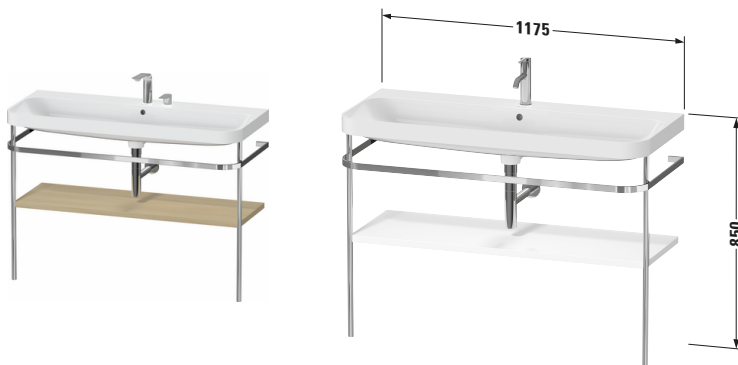

Happy D.2 # HP4839E71710000

Design by sieger design

c-shaped Set mit Metallkonsole

Basis Angaben	
Langbezeichnung	Duravit Happy D.2 c-shaped Set mit Metallkonsole, , Halbrund – HP4839E71710000

Passende Produkte	
Passende Artikel	
	Designsiphon # 005036 Universal

Spezifikationen	
Keramik	
Anzahl Waschplätze	1
Anzahl Becken	1
Position Becken	Mitte
Anzahl Hahnlöcher pro Waschplatz	2

Vermaßung	
Breite / Länge	1175 mm
Höhe	850 mm
Tiefe / Breite	490 mm

Features	
Set Attribute	
Hahnlochbank	Ja

Weitere Informationen finden Sie hier	
	
https://pro.duravit.de/p/HP4839E71710000	

Lieferumfang	
Montage	
Inkl. Befestigungsmaterial	✓
Technische Dokumentation	
Inkl. Montageanleitung	digital und gedruckt
Set Attribute	
Inkl. Schaftventil	Nein
Inkl. Ablaufventil	Ja
Inkl. Push-Open Ventil	Ja