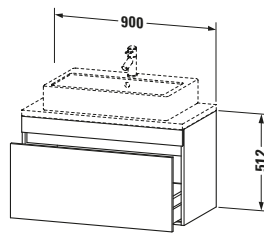

Konsolenwaschtischunterbau wandhängend

Basis Angaben	
Langbezeichnung	Duravit DuraStyle Konsolenwaschtischunterbau wandhängend, Weiß Matt, Rechteckig, Anzahl Auszüge: 1 – DS530301818

Spezifikationen	
Anzahl Auszüge	1
Für Anzahl Waschtische	1
Compact	✓
Montagegrad	Montiert

Waschplatz	
Position Becken	Mitte

Montage	
Montageart	Konsolenmontage / Wandhängend / Wandmontage

Farbe	
Farbwert	Weiß
Glanzgrad	Matt

Front	
Farbwert Front	Weiß
Glanzgrad Front	Matt

Korpus	
Glanzgrad Korpus	Matt
Material Korpus	Hochverdichtete Dreischicht-Holzspanplatte
Oberfläche Korpus	Dekor

Griff	
Ausführung Griff	Grifflos

Features	
Inneneinteilung	Optional
Selbsteinzug mit Dämpfung	✓

Lieferumfang	
Montage	
Inkl. Befestigungsmaterial	✓
Technische Dokumentation	
Inkl. Montageanleitung	digital und gedruckt

Logistik	
Artikelgewicht	22,8 kg

Verkaufsverpackung	
Art Verkaufsverpackung	Karton
Menge / Verkaufsverpackung	1 Stk.
Ab Werk verpackt	✓
Breite Verkaufsverpackung inkl. Artikel	615 mm
Höhe Verkaufsverpackung inkl. Artikel	1060 mm
Tiefe Verkaufsverpackung inkl. Artikel	550 mm
Gewicht Verkaufsverpackung inkl. Artikel	27 kg
Anzahl Packstücke	1

Vermaßung	
Breite / Länge	900 mm
Höhe	512 mm
Tiefe / Breite	478 mm
Min. Wandabstand	20 mm

Passende Produkte	
Passende Artikel	
	Raumsparophon # 005076 Universal
	Inneneinteilung # UV9846 Universal

Notwendige Artikel	
	Konsole # DS101C DuraStyle
	Konsole # DS105C DuraStyle
	Konsole # DS100C DuraStyle
	Konsole # DS104C DuraStyle