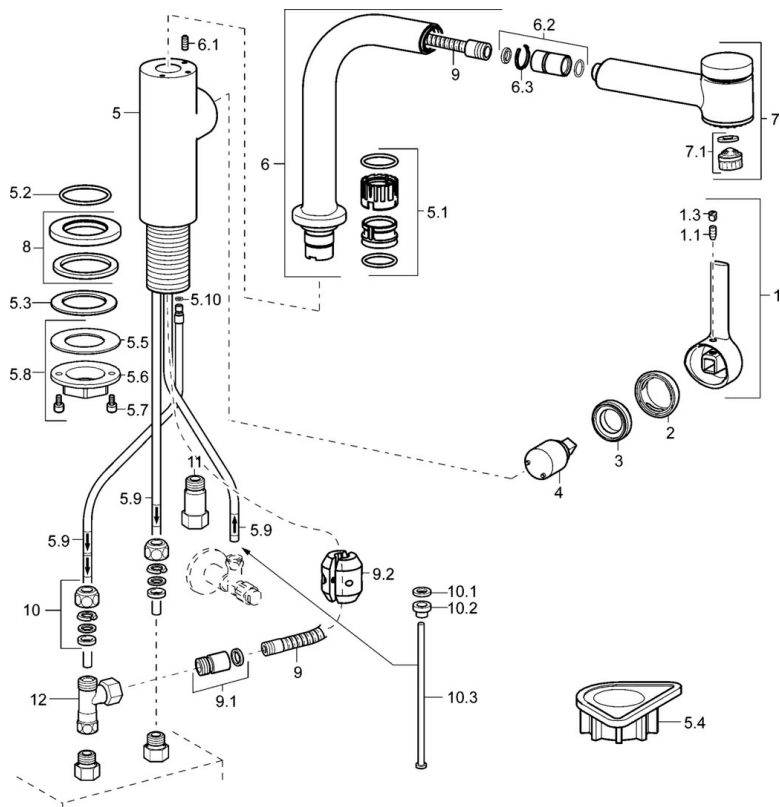

EAN: 4015474261662

static.hansa.com/55231103

- Küche
- Einhebelmischer, Seitenbedient, Niederdruck, für offene Heißwasserbereiter
- Standmontage
- Chrom
- Schwenkbarer Auslauf, Ausziehbarer Auslauf
- Kristallklarer Laminarstrahl, CASCADE® Strahlregler
- Hebel mit W+K-Kennzeichnung, Einhandbedienhebel/Griff
- Rückflussverhinderer, \varnothing 2.5 Steuerpatrone mit keramischen Dichtscheiben zur Wassermengen- und Temperatureinstellung
- Anschluss über Kupferrohre
- Messing in Trinkwasserkontakt enthält weniger als 0,3% Blei, Armaturenkörper aus entzinkungsbeständigem Messing (DZR), Wasserwege ohne Nickelbeschichtung
- Eigensicher gegen Rückfließen im häuslichen Gebrauch (nach DIN EN 1717)
- 2-strahlig

Vorschriften

EN Standard	EN 817
-------------	---------------

Zulassungen und Deklarationen

Konformitätserklärung	DoC
-----------------------	------------

Ersatzteile

SP55231103

Name	Art.-Nr.
1 Hebel, 2.5	59913985
1.1 Schraube, M5x8, SW2.5	59904755
1.3 Blindstopfen	59913762
2 Abdeckkappe	59913957
3 Gegenmutter, M32x1, SW24	59913958
4 Kartusche, 2.5	59913914
5.1 Dichtungskit	59914027
5.2 O-Ring, 35x2.5	59905020
5.3 Dichtung, 48x33.5x2	59902283
5.4 PVC-Befestigungsplatte	59910008
5.8 Befestigungssatz	59913479
5.9 Rohr, M8x1, L=560	59912806
5.10 O-Ring, 6x1.4	59913266
6 Auslauf Ausgelaufen	59914026
6.1 Befestigungsschraube, M4x8	59913989
6.2 Anschlussnippel	59914029
7 Ausziehbarer Auslauf	59914037
7.1 Luftsprudler, M18.5x1	59913489
7.1 Luftsprudler, M22/M24x1, (-2017) Ausgelaufen	59914038
8 Rosette, d 55 mm	59913963
9 Schlauch, L=1400	59914032
9.1 Übergangsmutter	59914028
9.2 Gegengewicht	59914039
10 Überwurfmutter	59904969
10.1 Dichtungskit, 14.9x8.5x1	59902352
10.2 Dichtungskit, 10x8	59902272
10.3 Schlauch	59902151
11 Rückschlagventil, G3/8xG3/8	59912107
12 T-Stück, M14x1 ND	59913480