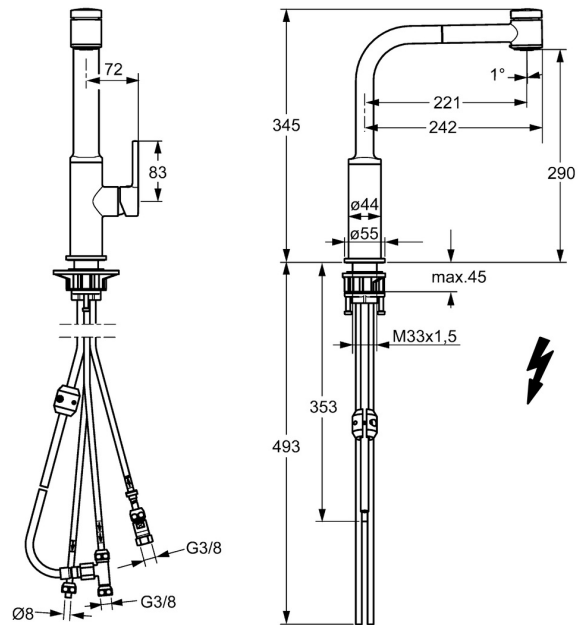

EAN: 4015474261662

static.hansa.com/55231103

- Küche
- Einhebelmischer, Seitenbedient, Niederdruck, für offene Heißwasserbereiter
- Standmontage
- Chrom
- Schwenkbarer Auslauf, Ausziehbarer Auslauf
- Kristallklarer Laminarstrahl, CASCADE® Strahlregler
- Hebel mit W+K-Kennzeichnung, Einhandbedienhebel/Griff
- Rückflussverhinderer, \varnothing 2.5 Steuerpatrone mit keramischen Dichtscheiben zur Wassermengen- und Temperatureinstellung
- Anschluss über Kupferrohre
- Messing in Trinkwasserkontakt enthält weniger als 0,3% Blei, Armaturenkörper aus entzinkungsbeständigem Messing (DZR), Wasserwege ohne Nickelbeschichtung
- Eigensicher gegen Rückfließen im häuslichen Gebrauch (nach DIN EN 1717)
- 2-strahlig

Technische Daten

Technische Eigenschaften

DN-Größe (Nennmaß)	DN15
Warmwasserversorgung	max. +80°C
Arbeitsdruck	0.5-5 bar
Ausladung	221 mm
Sicherungseinrichtung (EN1717)	EB
Werkstoff	Messing
Schwenkbereich	150° (360°)