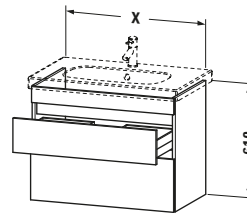

DuraStyle # DS648401616

Design by Matteo Thun & Antonio Rodriguez

Waschtischunterbau wandhängend

Basis Angaben	
Langbezeichnung	Duravit DuraStyle Waschtischunterbau wandhängend, Eiche Schwarz Matt, Rechteckig, Anzahl Schubkästen: 2 – DS648401616

Lieferumfang	
Montage	
Inkl. Befestigungsmaterial	✓
Technische Dokumentation	
Inkl. Montageanleitung	digital und gedruckt

Weitere Informationen finden Sie hier

<https://pro.duravit.de/p/DS648401616>

Spezifikationen	
Anzahl Schubkästen	2
Für Anzahl Waschtische	1
Montagegrad	Montiert
Waschplatz	
Position Becken	Mitte
Montage	
Montageart	Montage unter Waschtisch / Wandhängend / Wandmontage
Farbe	
Farbwert	Eiche Schwarz
Glanzgrad	Matt
Front	
Farbwert Front	Eiche Schwarz
Glanzgrad Front	Matt
Korpus	
Glanzgrad Korpus	Matt
Material Korpus	Hochverdichtete Dreischicht-Holzspanplatte
Oberfläche Korpus	Dekor
Griff	
Ausführung Griff	Grifflos

Logistik	
Artikelgewicht	26,5 kg
Verkaufsverpackung	
Art Verkaufsverpackung	Karton
Menge / Verkaufsverpackung	1 Stk.
Ab Werk verpackt	✓
Breite Verkaufsverpackung inkl. Artikel	840 mm
Höhe Verkaufsverpackung inkl. Artikel	720 mm
Tiefe Verkaufsverpackung inkl. Artikel	540 mm
Gewicht Verkaufsverpackung inkl. Artikel	30 kg
Anzahl Packstücke	1

Vermaßung	
Breite / Länge	800 mm
Höhe	610 mm
Tiefe / Breite	453 mm
Min. Wandabstand	0 mm

Passende Produkte	
Passende Artikel	
	Inneneinteilung # UV9845 Universal
	Waschtisch # 034285 D-Code
Notwendige Artikel	
	Waschtisch # 034285 D-Code

Features	
Inneneinteilung	Optional
Selbsteinzug mit Dämpfung	✓
Siphonausschnitt	✓
Schürze	✓