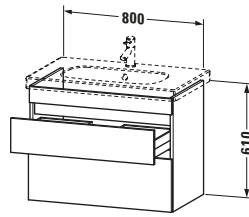

### Waschtischunterbau wandhängend

Basis Angaben	
Langbezeichnung	Duravit DuraStyle Waschtischunterbau wandhängend, Eiche Schwarz Matt, Rechteckig, Anzahl Schubkästen: 2 – DS648401616

Lieferumfang	
<b>Montage</b>	
Inkl. Befestigungsmaterial	✓
<b>Technische Dokumentation</b>	
Inkl. Montageanleitung	digital und gedruckt

Weitere Informationen finden Sie hier

<https://pro.duravit.de/p/DS648401616>

Spezifikationen	
Anzahl Schubkästen	2
Für Anzahl Waschtische	1
Montagegrad	Montiert
<b>Waschplatz</b>	
Position Becken	Mitte
<b>Montage</b>	
Montageart	Montage unter Waschtisch / Wandhängend / Wandmontage
<b>Farbe</b>	
Farbwert	Eiche Schwarz
Glanzgrad	Matt
<b>Front</b>	
Farbwert Front	Eiche Schwarz
Glanzgrad Front	Matt
<b>Korpus</b>	
Glanzgrad Korpus	Matt
Material Korpus	Hochverdichtete Dreischicht-Holzspanplatte
Oberfläche Korpus	Dekor
<b>Griff</b>	
Ausführung Griff	Grifflos

Vermaßung	
Breite / Länge	800 mm
Höhe	610 mm
Tiefe / Breite	453 mm
Min. Wandabstand	0 mm

Passende Produkte	
<b>Passende Artikel</b>	
	Inneneinteilung <b># UV9845</b> Universal
	Waschtisch <b># 034285</b> D-Code
<b>Notwendige Artikel</b>	
	Waschtisch <b># 034285</b> D-Code