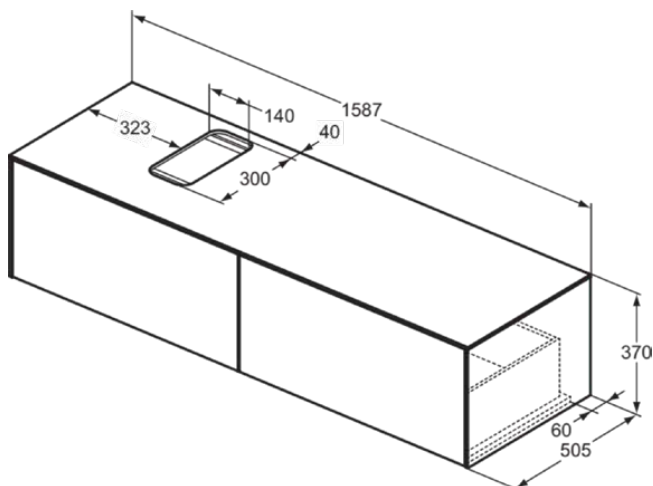

CONCA

T3983Y6

CONCA | Waschtisch-Unterschrank 1587x505x370 mm in eiche hell furnier, 4 Schubladen | Grifflos, Vollauszug, Push-to-open, SoftClosing, Vormontiert, Nachhaltig gewonnenes Holz, Echtholz furnier

Bild & Zeichnung

Allgemeine Informationen

Produktkategorie:	Möbel
Produktart:	Waschtisch-Unterschrank
Marke:	Ideal Standard
Kollektion:	CONCA
Designer:	Palomba Serafini Associati
Colour:	Y6 - Eiche Hell Furnier
Oberflächenbeschaffenheit:	Matt
Höhe (mm):	370
Breite (mm):	1587
Ausladung (mm):	505
Befestigungsart:	Befestigungsset
Nettogewicht (kg):	59.00
EAN Code:	8014140462187