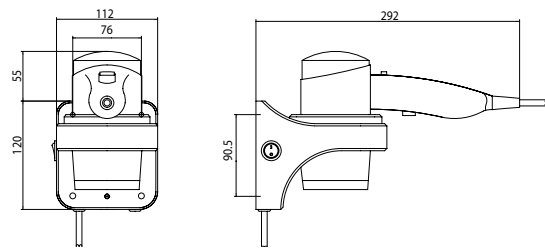

PRODUKTINFORMATION

Haartrockner weiß

Art.-Nr.3559 139 02

Wandmodell, 1.600 W, Cool-Funktion, Festanschluss