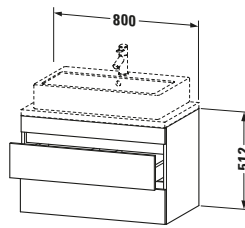

**Konsolenwaschtischunterbau wandhängend**

Basis Angaben	
Langbezeichnung	Duravit DuraStyle Konsolenwaschtischunterbau wandhängend, Leinen Matt, Rechteckig, Anzahl Schubkästen: 2 – DS530707575

Spezifikationen	
Anzahl Schubkästen	2
Für Anzahl Waschtische	1
Compact	✓
Montagegrad	Montiert
Waschplatz	
Position Becken	Mitte
Montage	
Montageart	Konsolenmontage / Wandhängend / Wandmontage
Farbe	
Farbwert	Leinen
Glanzgrad	Matt
Front	
Farbwert Front	Leinen
Glanzgrad Front	Matt
Korpus	
Glanzgrad Korpus	Matt
Material Korpus	Hochverdichtete Dreischicht-Holzspanplatte
Oberfläche Korpus	Dekor
Griff	
Ausführung Griff	Grifflos

Features	
Inneneinteilung	Optional
Selbsteinzug mit Dämpfung	✓
Siphonausschnitt	✓
Schürze	✓

Lieferumfang	
Montage	
Inkl. Befestigungsmaterial	✓
Technische Dokumentation	
Inkl. Montageanleitung	digital und gedruckt

Logistik	
Artikelgewicht	23,2 kg
Verkaufsverpackung	
Art Verkaufsverpackung	Karton
Menge / Verkaufsverpackung	1 Stk.
Ab Werk verpackt	✓
Breite Verkaufsverpackung inkl. Artikel	630 mm
Höhe Verkaufsverpackung inkl. Artikel	860 mm
Tiefe Verkaufsverpackung inkl. Artikel	565 mm
Gewicht Verkaufsverpackung inkl. Artikel	27 kg
Anzahl Packstücke	1

Vermaßung	
Breite / Länge	800 mm
Höhe	512 mm
Tiefe / Breite	478 mm
Min. Wandabstand	20 mm

Passende Produkte	
Passende Artikel	
	Raumsparsiphon # 005076 Universal
	Inneneinteilung # UV9846 Universal

Notwendige Artikel	
	Konsole # DS101C DuraStyle
	Konsole # DS105C DuraStyle
	Konsole # DS100C DuraStyle
	Konsole # DS104C DuraStyle