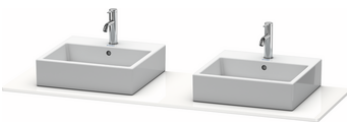

**Konsole**

Basis Angaben	
Langbezeichnung	Duravit XSquare Konsole, Weiß Hochglanz, Rechteckig, Anzahl Ausschnitte: 2 – XS063HB2222
Artikel Nr.	XS063HB2222

Spezifikationen	
Anzahl Ausschnitte	2
Oberfläche	Dekor
Oberflächenbehandlung	Direktbeschichtet
Montage	
Montageart	Korpusmontage
Farbe	
Farbwert	Weiß
Glanzgrad	Hochglanz
Material	
Material	Hochverdichtete Dreischicht-Holzspanplatte
Waschplatz	
Position Becken	Links / Rechts
Anzahl Waschplätze	2

Features	
Hahnlochbohrungen möglich	✓

Lieferumfang	
Technische Dokumentation	
Inkl. Montageanleitung	ohne

Logistik	
Artikelgewicht	9 kg
Verkaufsverpackung	
Art Verkaufsverpackung	Karton
Menge / Verkaufsverpackung	1 Stk.
Ab Werk verpackt	✓
Breite Verkaufsverpackung inkl. Artikel	610 mm
Höhe Verkaufsverpackung inkl. Artikel	1700 mm
Tiefe Verkaufsverpackung inkl. Artikel	135 mm
Gewicht Verkaufsverpackung inkl. Artikel	12,1 kg
Anzahl Packstücke	1

Passende Produkte	
Passende Artikel	
	Konsolenwaschtischunterbau bodenstehend <b># XS4927</b> XSquare
	Konsolenwaschtischunterbau wandhängend <b># XS4917</b> XSquare

Vermaßung	
Breite / Länge	1600 mm
Min. Variable Breite / Länge	0 mm
Max. Variable Breite / Länge	0 mm
Höhe	16 mm
Tiefe / Breite	550 mm