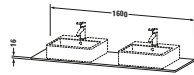

**Konsole**

Basis Angaben	
Langbezeichnung	Duravit XSquare Konsole, Weiß Hochglanz, Rechteckig, Anzahl Ausschnitte: 2 – XS063HB2222
Artikel Nr.	XS063HB2222

Spezifikationen	
Anzahl Ausschnitte	2
Oberfläche	Dekor
Oberflächenbehandlung	Direktbeschichtet
Montage	
Montageart	Korpusmontage
Farbe	
Farbwert	Weiß
Glanzgrad	Hochglanz
Material	
Material	Hochverdichtete Dreischicht-Holzspanplatte
Waschplatz	
Position Becken	Links / Rechts
Anzahl Waschplätze	2

Features	
Hahnlochbohrungen möglich	✓

Lieferumfang	
Technische Dokumentation	
Inkl. Montageanleitung	ohne

Logistik	
Artikelgewicht	9 kg
Verkaufsverpackung	
Art Verkaufsverpackung	Karton
Menge / Verkaufsverpackung	1 Stk.
Ab Werk verpackt	✓
Breite Verkaufsverpackung inkl. Artikel	610 mm
Höhe Verkaufsverpackung inkl. Artikel	1700 mm
Tiefe Verkaufsverpackung inkl. Artikel	135 mm
Gewicht Verkaufsverpackung inkl. Artikel	12,1 kg
Anzahl Packstücke	1

Passende Produkte	
Passende Artikel	
	Konsolenwaschtischunterbau bodenstehend <b># XS4927</b> XSquare
	Konsolenwaschtischunterbau wandhängend <b># XS4917</b> XSquare

Vermaßung	
Breite / Länge	1600 mm
Min. Variable Breite / Länge	0 mm
Max. Variable Breite / Länge	0 mm
Höhe	16 mm
Tiefe / Breite	550 mm