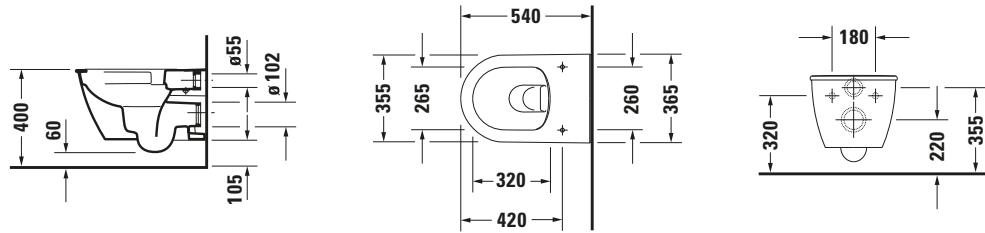

Darling New # 2557090000

Design by sieger design

Wand WC

Basis Angaben

Langbezeichnung	Duravit Darling New Wand WC, 540 mm, Weiß Hochglanz, Tiefspüler, Spülrand: spülrandlos, Inkl. verdeckte Befestigung, 4,5 l, Abgang: waagrecht – 2557090000
-----------------	--

Spezifikationen

Farbe

Farbwert	Weiß
Innenfarbe	Weiß
Aussenfarbe	Weiß
Glanzgrad	Hochglanz
Glanzgrad Innen	Hochglanz
Glanzgrad Außen	Hochglanz

Spülung

Spülform	Tiefspüler
Spülrand	spülrandlos
Spültechnologie	Rimless
Unified Water Label (UWL) Klasse	1
Große Spülwassermenge	4,5 l

Beschreibungstexte

Ausschreibungstext	Duravit Darling New Wand WC Weiß Hochglanz 540 mm, Designer: sieger design, Spülform: Tiefspüler, Spülrand: spülrandlos, Sanitärkeramik, Wandhängend, Abgang: waagrecht, Große Spülwassermenge: 4,5 l, Befestigung inklusive: Durafix, Unified Water Label (UWL) Klasse: 1, CE-Kennzeichen-1: EN 997, EAN Nr.: 4021534955631, Artikelgewicht: 23,2 kg, Abmessungen (Breite / Länge x Tiefe / Breite x Höhe): 365 x 540 x 340 mm, Artikel Nr.: 2557090000
--------------------	--