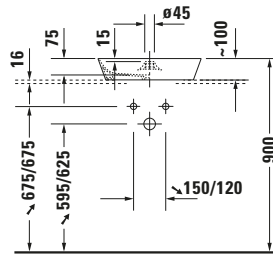

Aufsatzbecken

Basis Angaben	
Langbezeichnung	Duravit Cape Cod Aufsatzbecken 480 mm Weiß Hochglanz, Anzahl Hahnlöcher pro Waschplatz: 1 – 2328480000

Spezifikationen	
Farbe	
Farbwert	Weiß
Innenfarbe	Weiß
Aussenfarbe	Weiß
Glanzgrad	Hochglanz
Glanzgrad Innen	Hochglanz
Glanzgrad Außen	Hochglanz
Waschplatz	
Anzahl Hahnlöcher pro Waschplatz	1
Material	
Material	Keramik

Beschreibungstexte	
Ausschreibungstext	Duravit Cape Cod Aufsatzbecken Weiß Hochglanz 480 mm, Designer: Philippe Starck, DuraCeram®, Aufsatz, Ohne Überlauf, Position Ablauf: Mitte, Anzahl Becken: 1, Beckenform: Rund, Position Becken: Mitte, Position Hahnloch: Mitte, Weiß Hochglanz, Geeignet für Möbel, Hahnlochinsel, CE-Kennzeichen-1: EN 14688, EAN Nr.: 4021534955341, Artikelgewicht: 7 kg, Durchmesser: 480 mm, Beckenbreite: 470 mm, Beckentiefe: 470 mm, Abmessungen (Breite / Länge x Tiefe / Breite x Höhe): 480 x 480 x 100 mm, Artikel Nr.: 2328480000

Logistik	
Artikelgewicht	7 kg

Passende Produkte	
Passende Artikel	
	Schaftventil # 005024 Universal
	Designsiphon # 005036 Universal

Weitere Informationen finden Sie hier

<https://pro.duravit.de/p/2328480000>