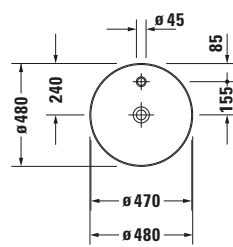

Aufsatzbecken

Basis Angaben	
Langbezeichnung	Duravit Cape Cod Aufsatzbecken 480 mm Weiß Hochglanz, Anzahl Hahnlöcher pro Waschplatz: 1 – 2328480000

Spezifikationen	
Farbe	
Farbwert	Weiß
Innenfarbe	Weiß
Aussenfarbe	Weiß
Glanzgrad	Hochglanz
Glanzgrad Innen	Hochglanz
Glanzgrad Außen	Hochglanz
Waschplatz	
Anzahl Hahnlöcher pro Waschplatz	1
Material	
Material	Keramik

Beschreibungstexte	
Ausschreibungstext	Duravit Cape Cod Aufsatzbecken Weiß Hochglanz 480 mm, Designer: Philippe Starck, DuraCeram®, Aufsatz, Ohne Überlauf, Position Ablauf: Mitte, Anzahl Becken: 1, Beckenform: Rund, Position Becken: Mitte, Position Hahnloch: Mitte, Weiß Hochglanz, Geeignet für Möbel, Hahnlochinsel, CE-Kennzeichen-1: EN 14688, EAN Nr.: 4021534955341, Artikelgewicht: 7 kg, Durchmesser: 480 mm, Beckenbreite: 470 mm, Beckentiefe: 470 mm, Abmessungen (Breite / Länge x Tiefe / Breite x Höhe): 480 x 480 x 100 mm, Artikel Nr.: 2328480000