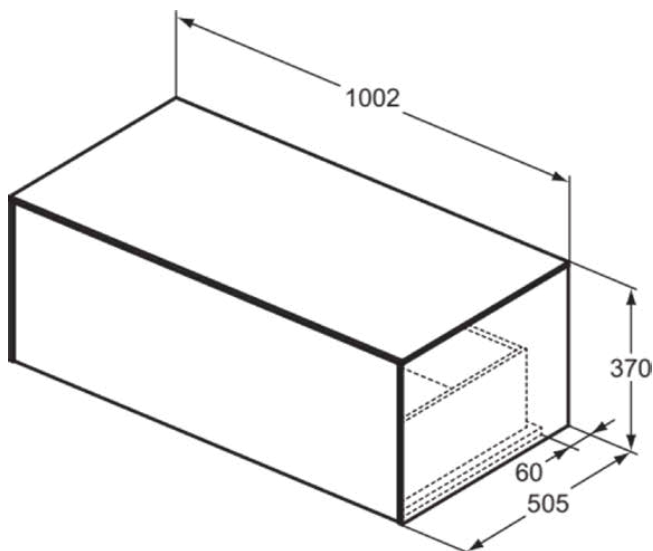

## T4313Y4

CONCA | Waschtisch-Unterschrank 1002x505x370 mm in eiche geflammt furnier, 1 Schublade | Grifflos, Vollauszug, Push-to-open, SoftClosing, Vormontiert, Nachhaltig gewonnenes Holz, Echtholz furnier

### Allgemeine Informationen

Produktkategorie:	Möbel
Produktart:	Waschtisch-Unterschrank
Marke:	Ideal Standard
Kollektion:	CONCA
Designer:	Palomba Serafini Associati
Colour:	Y4 - Eiche Geflammt Furnier
Oberflächenbeschaffenheit:	Matt
Höhe (mm):	370
Breite (mm):	1002
Ausladung (mm):	505
Befestigungsart:	Befestigungsset
Nettogewicht (kg):	36.00
EAN Code:	8014140463528