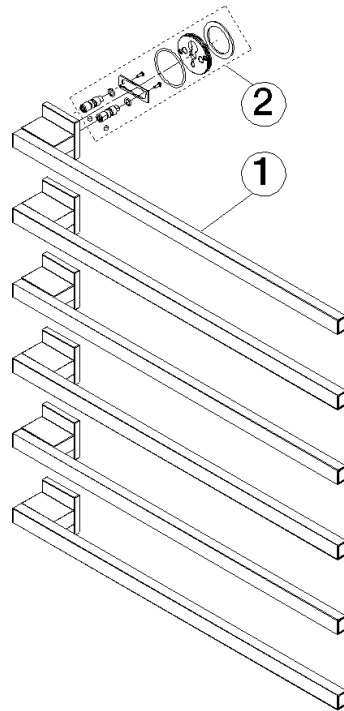

**Handtuchwärmer , 6-fach , Ausladung rechts , ohne Bedienelement -  
Champagne gebürstet (22kt Gold)**

SERIENSPEZIFISC  
,,

83 316 980 Produktversion ab 01.04.2025

- Stichtmaß 120 mm
- Breite 600 mm
- Höhe 660 mm
- Rosette 60 x 60 mm
- Ausladung 63 mm
- Schutzart IP 44, CE-Zeichen
- Leistung pro Handtuchstange: 15 Watt
- Nennspannung: 220 - 240 V AC

**Benötigtes Zubehör**

- UP-Wandeinbaukasten für Handtuchwärmer , 6-fach , ohne Bedienelement -** 35 313 970 90
- Min. Einbautiefe 70 mm
  - Max. Einbautiefe 100 mm

**Handtuchwärmer , 6-fach , Ausladung rechts , ohne Bedienelement -  
Champagne gebürstet (22kt Gold)**

## Ersatzteilstückliste

Nr.	Artikelnummer	Benennung	Verbaumenge	Lieferzeit
2	90 30 30 252 00 90	Befestigungssatz für Handtuchwärmer -	1,00	2
1	90 17 98 562 00-46	Handtuchwärmer eckig , Ausladung rechts 610 x 80 x 71 mm - Champagne gebürstet (22kt Gold)	1,00	30