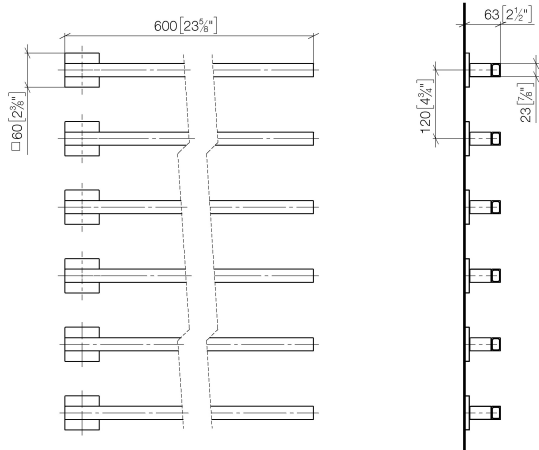

**Handtuchwärmer , 6-fach , Ausladung rechts , ohne Bedienelement -  
Champagne gebürstet (22kt Gold)**

SERIENSPEZIFISC  
,,

83 316 980 Produktversion ab 01.04.2025

- Stichtmaß 120 mm
- Breite 600 mm
- Höhe 660 mm
- Rosette 60 x 60 mm
- Ausladung 63 mm
- Schutzart IP 44, CE-Zeichen
- Leistung pro Handtuchstange: 15 Watt
- Nennspannung: 220 - 240 V AC

**Benötigtes Zubehör**

- UP-Wandeinbaukasten für Handtuchwärmer , 6-fach , ohne Bedienelement -** 35 313 970 90
- Min. Einbautiefe 70 mm
  - Max. Einbautiefe 100 mm

**Handtuchwärmer , 6-fach , Ausladung rechts , ohne Bedienelement -  
Champagne gebürstet (22kt Gold)**

SERIENSPEZIFISC  
,,

83 316 980 Produktversion ab 01.04.2025

mm [inches]

## Ersatzteilstückliste

Nr.	Artikelnummer	Benennung	Verbaumenge	Lieferzeit
2	90 30 30 252 00 90	Befestigungssatz für Handtuchwärmer -	1,00	2
1	90 17 98 562 00-46	Handtuchwärmer eckig , Ausladung rechts 610 x 80 x 71 mm - Champagne gebürstet (22kt Gold)	1,00	30