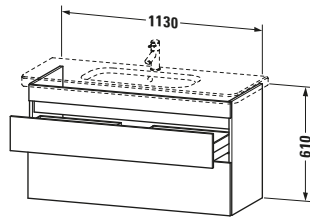

DuraStyle # DS649500707

Design by Matteo Thun & Antonio Rodriguez

Waschtischunterbau wandhängend

Basis Angaben	
Langbezeichnung	Duravit DuraStyle Waschtischunterbau wandhängend, Betongrau Matt, Rechteckig, Anzahl Schubkästen: 2 – DS649500707

Spezifikationen	
Anzahl Schubkästen	2
Für Anzahl Waschtische	1
Montagegrad	Montiert

Waschplatz	
Position Becken	Mitte

Montage	
Montageart	Montage unter Waschtisch / Wandhängend / Wandmontage

Farbe	
Farbwert	Betongrau
Glanzgrad	Matt

Front	
Farbwert Front	Betongrau
Glanzgrad Front	Matt

Korpus	
Glanzgrad Korpus	Matt
Material Korpus	Hochverdichtete Dreischicht-Holzspanplatte
Oberfläche Korpus	Dekor

Griff	
Ausführung Griff	Grifflos

Features	
Inneneinteilung	Optional
Selbsteinzug mit Dämpfung	✓
Siphonausschnitt	✓
Schürze	✓

Lieferumfang	
Montage	
Inkl. Befestigungsmaterial	✓
Technische Dokumentation	
Inkl. Montageanleitung	digital und gedruckt

Logistik	
Artikelgewicht	27,5 kg
Verkaufsverpackung	
Art Verkaufsverpackung	Karton
Menge / Verkaufsverpackung	1 Stk.
Ab Werk verpackt	✓
Breite Verkaufsverpackung inkl. Artikel	1170 mm
Höhe Verkaufsverpackung inkl. Artikel	730 mm
Tiefe Verkaufsverpackung inkl. Artikel	550 mm
Gewicht Verkaufsverpackung inkl. Artikel	33 kg
Anzahl Packstücke	1

Vermaßung	
Breite / Länge	1130 mm
Höhe	610 mm
Tiefe / Breite	448 mm
Min. Wandabstand	0 mm

Passende Produkte	
Passende Artikel	
	Inneneinteilung # UV9845 Universal
	Waschtisch # 232012 DuraStyle
Notwendige Artikel	
	Waschtisch # 232012 DuraStyle

Weitere Informationen finden Sie hier

<https://pro.duravit.de/p/DS649500707>