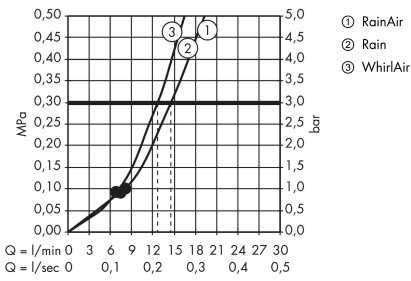

Raindance Select E

Brausesystem Aufputz 120 3jet mit Ecostat Select Thermostat und Brausestange 65 cm

Oberfläche: **Weiß/Chrom** Artikelnummer: **27038400**

Beschreibung

Merkmale

- besteht aus: Handbrause, Brausethermostat, Brausestange, Handbrausehalterung, Seifenschale, Brauseschlauch
- Brausekopfgröße: 120 mm
- Strahlart Kopfbrause: Rain, RainAir, Whirl
- QuickClean: Kalkablagerungen lassen sich einfach mit dem Finger abrubbeln
- maximale Durchflussmenge bei 3 bar: 14,4 l/min
- Mindestfließdruck: 1 bar
- min. Betriebsdruck: 1 bar
- max. Betriebsdruck: 6 bar
- komfortable Strahlartenumstellung durch Select-Taste
- Profil Brausestange: rund
- Brausestangendurchmesser: 22 mm
- Gesamtlänge Brausestange: 718 mm
- brauseseitiger Drehwirbel gegen lästiges Verdrehen des Brauseschlauches
- Neigungswinkel um 90° verstellbar, Handbrausehalterung schwenkt nach links und rechts sowie oben und unten
- bei Montage auf bestehenden G ¾ Anschluss wird der Adapter # 02026000 benötigt
- CoolContact am Thermostat: Verhindert ein Aufheizen des Gehäuses und macht Duschen so noch sicherer

Technologie

Produktabbildung

Maßzeichnung

Raindance Select E

Brausesystem Aufputz 120 3jet mit Ecostat Select Thermostat und Brausestange 65 cm

Oberfläche: **Weiß/Chrom** Artikelnummer: **27038400**

Durchflussdiagramm

Die Verbrauchswerte wurden praxisnah mit den dazugehörigen Armaturen (Thermostat/Mischer/Unterputzventil) gemessen.

Raindance Select E

Brausesystem Aufputz 120 3jet mit Ecostat Select Thermostat und Brausestange 65 cm