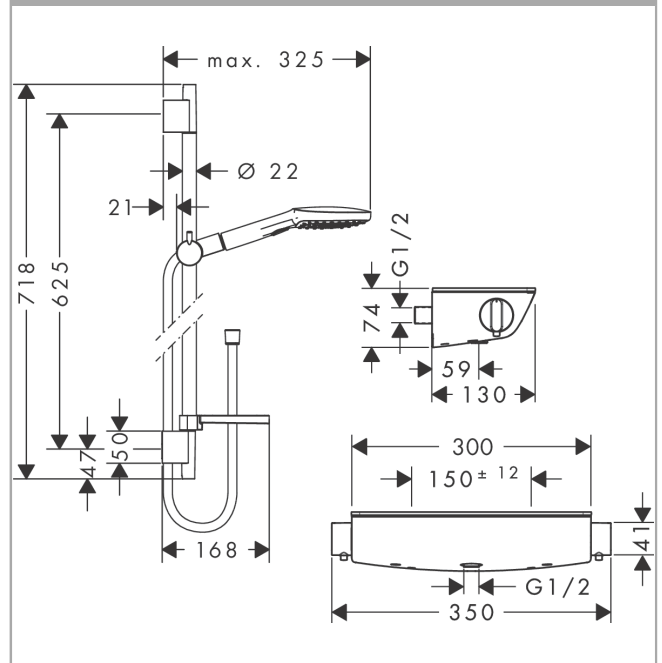

Raindance Select E

Brausesystem Aufputz 120 3jet mit Ecostat Select Thermostat und Brausestange 65 cm

Oberfläche: **Weiß/Chrom** Artikelnummer: **27038400**

Beschreibung

Merkmale

- besteht aus: Handbrause, Brausethermostat, Brausestange, Handbrausehalterung, Seifenschale, Brauseschlauch
- Brausekopfgröße: 120 mm
- Strahlart Kopfbrause: Rain, RainAir, Whirl
- QuickClean: Kalkablagerungen lassen sich einfach mit dem Finger abrubbeln
- maximale Durchflussmenge bei 3 bar: 14,4 l/min
- Mindestfließdruck: 1 bar
- min. Betriebsdruck: 1 bar
- max. Betriebsdruck: 6 bar
- komfortable Strahlartenumstellung durch Select-Taste
- Profil Brausestange: rund
- Brausestangendurchmesser: 22 mm
- Gesamtlänge Brausestange: 718 mm
- brauseseitiger Drehwirbel gegen lästiges Verdrehen des Brauseschlauches
- Neigungswinkel um 90° verstellbar, Handbrausehalterung schwenkt nach links und rechts sowie oben und unten
- bei Montage auf bestehenden G ¾ Anschluss wird der Adapter # 02026000 benötigt
- CoolContact am Thermostat: Verhindert ein Aufheizen des Gehäuses und macht Duschen so noch sicherer

Technologie

Produktabbildung

Maßzeichnung

Raindance Select E

Brausesystem Aufputz 120 3jet mit Ecostat Select Thermostat und Brausestange 65 cm

Oberfläche: **Weiß/Chrom** Artikelnummer: **27038400**

Durchflussdiagramm

Oberfläche: **Weiß/Chrom** Artikelnummer: **27038400**

Einbaubeispiel

Raindance Select E

Brausesystem Aufputz 120 3jet mit Ecostat Select Thermostat und Brausestange 65 cm

Oberfläche: **Weiß/Chrom** Artikelnummer: **27038400**

Explosionszeichnung

Baujahr: >06/13

Raindance Select E

Brausesystem Aufputz 120 3jet mit Ecostat Select Thermostat und Brausestange 65 cm

Oberfläche: **Weiß/Chrom** Artikelnummer: **27038400**

Ersatzteilliste