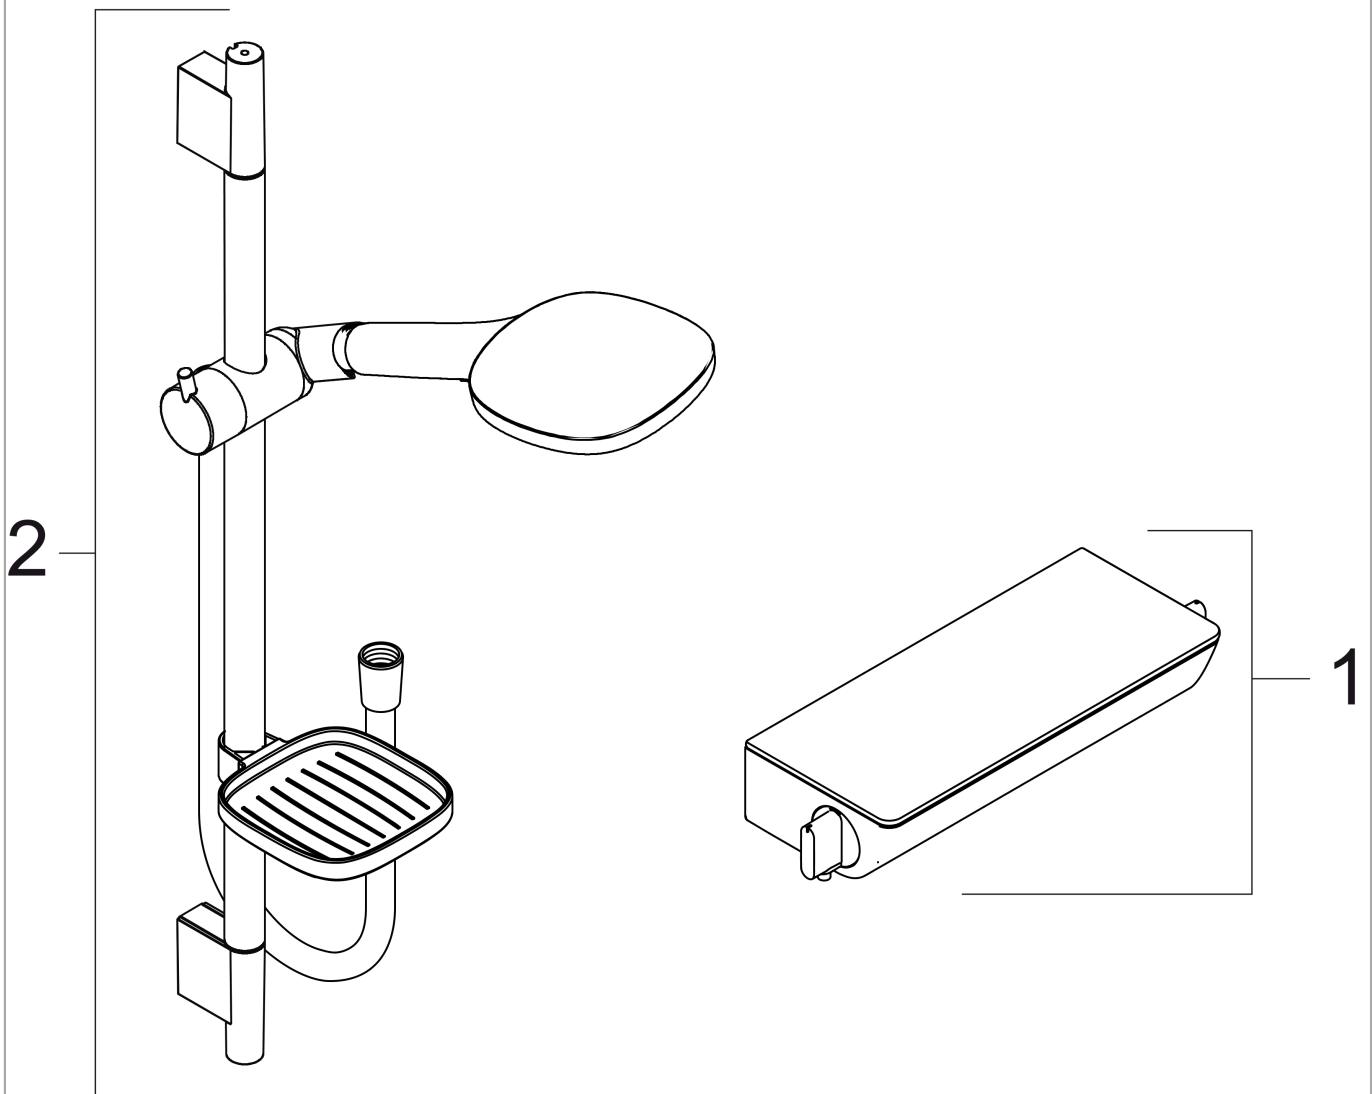

Raindance Select E

Brausesystem Aufputz 120 3jet mit Ecostat Select Thermostat und Brausestange 65 cm

Oberfläche: **Weiß/Chrom** Artikelnummer: **27038400**

Beschreibung

Merkmale

- besteht aus: Handbrause, Brausethermostat, Brausestange, Handbrausehalterung, Seifenschale, Brauseschlauch
- Brausekopfgröße: 120 mm
- Strahlart Kopfbrause: Rain, RainAir, Whirl
- QuickClean: Kalkablagerungen lassen sich einfach mit dem Finger abrubbeln
- maximale Durchflussmenge bei 3 bar: 14,4 l/min
- Mindestfließdruck: 1 bar
- min. Betriebsdruck: 1 bar
- max. Betriebsdruck: 6 bar
- komfortable Strahlartenumstellung durch Select-Taste
- Profil Brausestange: rund
- Brausestangendurchmesser: 22 mm
- Gesamtlänge Brausestange: 718 mm
- brauseseitiger Drehwirbel gegen lästiges Verdrehen des Brauseschlauches
- Neigungswinkel um 90° verstellbar, Handbrausehalterung schwenkt nach links und rechts sowie oben und unten
- bei Montage auf bestehenden G ¾ Anschluss wird der Adapter # 02026000 benötigt
- CoolContact am Thermostat: Verhindert ein Aufheizen des Gehäuses und macht Duschen so noch sicherer

Oberfläche: **Weiß/Chrom** Artikelnummer: **27038400**

Einbaubeispiel

Raindance Select E

Brausesystem Aufputz 120 3jet mit Ecostat Select Thermostat und Brausestange 65 cm

Oberfläche: **Weiß/Chrom** Artikelnummer: **27038400**

Explosionszeichnung

Baujahr: >06/13

Raindance Select E

Brausesystem Aufputz 120 3jet mit Ecostat Select Thermostat und Brausestange 65 cm

Oberfläche: **Weiß/Chrom** Artikelnummer: **27038400**

Ersatzteilliste