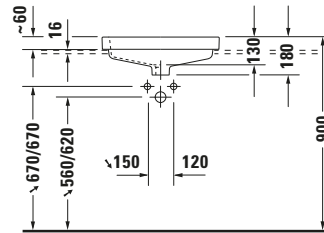

Einbauwaschtisch

Basis Angaben

Langbezeichnung	Duravit Vero Einbauwaschtisch 550 mm Weiß Hochglanz, Hahnlochbank, Anzahl Hahnlöcher pro Waschplatz: 1, Überlauf - 0315550000
-----------------	---

Spezifikationen

Farbe	
Farbwert	Weiß
Innenfarbe	Weiß
Außenfarbe	Weiß
Glanzgrad	Hochglanz
Glanzgrad Innen	Hochglanz
Glanzgrad Außen	Hochglanz
Überlauf	
Überlauf	✓
Waschplatz	
Anzahl Hahnlöcher pro Waschplatz	1
Material	
Material	Keramik

Features

Waschplatz	
Hahnlochbank	✓

Logistik

Artikelgewicht	12,7 kg
----------------	---------

Passende Produkte

Passende Artikel	
	Push-open Ventil # 005052 Universal

Beschreibungstexte

Ausschreibungstext	Duravit Vero Einbauwaschtisch Weiß Hochglanz 550 mm, Designer: Duravit, Sanitärkeramik, Einbau von oben, Überlauf, Position Ablauf: Mitte, Anzahl Becken: 1, Beckenform: Rechteckig, Position Becken: Mitte, Position Hahnloch: Mitte, Weiß Hochglanz, Geeignet für Möbel, Hahnlochbank, CE-Kennzeichen-1: EN 14688, EAN Nr.: 4021534484414, Artikelgewicht: 12,7 kg, Beckenbreite: 480 mm, Beckentiefe: 305 mm, Abmessungen (Breite / Länge x Tiefe / Breite x Höhe): 550 x 465 x 180 mm, Artikel Nr.: 0315550000
--------------------	--