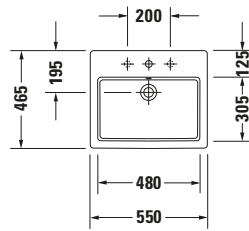

Einbauwaschtisch

Basis Angaben

Langbezeichnung	Duravit Vero Einbauwaschtisch 550 mm Weiß Hochglanz, Hahnlochbank, Anzahl Hahnlöcher pro Waschplatz: 1, Überlauf - 0315550000
-----------------	---

Spezifikationen

Farbe	
Farbwert	Weiß
Innenfarbe	Weiß
Außenfarbe	Weiß
Glanzgrad	Hochglanz
Glanzgrad Innen	Hochglanz
Glanzgrad Außen	Hochglanz
Überlauf	
Überlauf	✓
Waschplatz	
Anzahl Hahnlöcher pro Waschplatz	1
Material	
Material	Keramik

Features

Waschplatz	
Hahnlochbank	✓

Logistik

Artikelgewicht	12,7 kg
----------------	---------

Passende Produkte

Passende Artikel	
	Push-open Ventil # 005052 Universal

Beschreibungstexte

Ausschreibungstext	Duravit Vero Einbauwaschtisch Weiß Hochglanz 550 mm, Designer: Duravit, Sanitärkeramik, Einbau von oben, Überlauf, Position Ablauf: Mitte, Anzahl Becken: 1, Beckenform: Rechteckig, Position Becken: Mitte, Position Hahnloch: Mitte, Weiß Hochglanz, Geeignet für Möbel, Hahnlochbank, CE-Kennzeichen-1: EN 14688, EAN Nr.: 4021534484414, Artikelgewicht: 12,7 kg, Beckenbreite: 480 mm, Beckentiefe: 305 mm, Abmessungen (Breite / Länge x Tiefe / Breite x Höhe): 550 x 465 x 180 mm, Artikel Nr.: 0315550000
--------------------	--