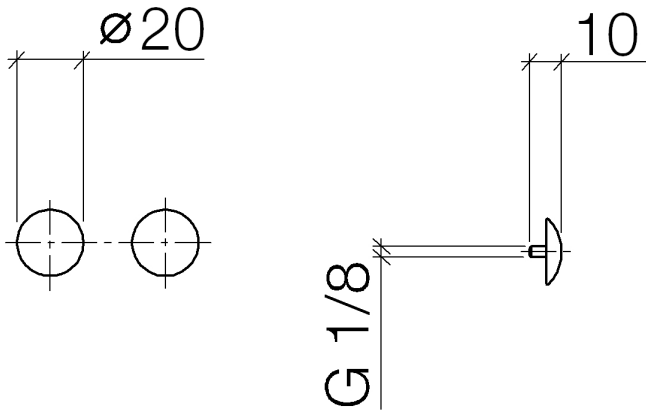

Zierkappen für Perfecto - Messing (23kt Gold)

SERIENNEUTRAL

12 801 970 Produktversion ab 01.10.2023

• 1 Paar

Inklusive Befestigungsschrauben unter Best.-Nr. 12 800 970-FF erhältlich.

	Messing (23kt Gold)	12 801 970-09
	Chrom	12 801 970-00
	Gold (23,9kt)	12 801 970-01
	bronze	12 801 970-02
	chrom gebürstet (04)	12 801 970-04
	chrom edelmatt	12 801 970-05
	Platin gebürstet	12 801 970-06
	Platin	12 801 970-08
	Weiß matt	12 801 970-10
	weiß	12 801 970-12
	schwarz	12 801 970-13
	Gold gebürstet (23,9kt)	12 801 970-14
	rot (15)	12 801 970-15
	Dark Brass matt	12 801 970-16
	Dark Bronze matt	12 801 970-17
	Dark Chrome	12 801 970-19
	Light Gold	12 801 970-26
	Light Gold gebürstet	12 801 970-27
	Messing gebürstet (23kt Gold)	12 801 970-28
	Schwarz matt	12 801 970-33
	chrom satin	12 801 970-41
	Bronze gebürstet	12 801 970-42
	Champagne gebürstet (22kt Gold)	12 801 970-46
	Champagne (22kt Gold)	12 801 970-47
	Cyprum	12 801 970-49
	Chrom gebürstet	12 801 970-93
	Dark Platinum gebürstet	12 801 970-99

12 801 970 Produktversion ab 01.10.2023

12 801 970 Produktversion ab 01.10.2023

Ersatzteile für die
anderen
Oberflächenvarianten
finden Sie hier:
Chrom

Ersatzteilstückliste

Nr.	Artikelnummer	Benennung	Verbaumenge	Lieferzeit
1	09 30 30 060-09	Abdeckung Ø 18 x 9 mm - Messing (23kt Gold)	2,00	-