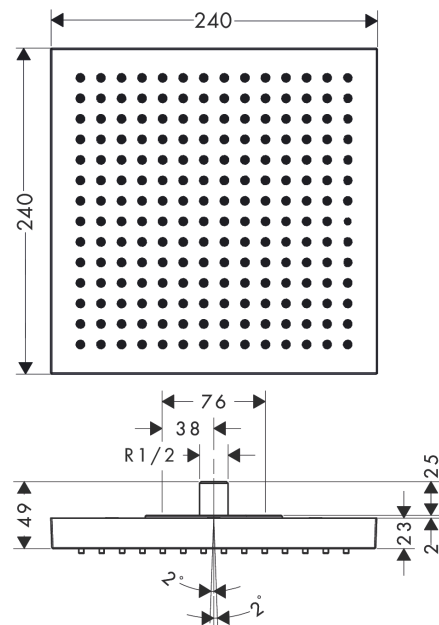

Maßzeichnung