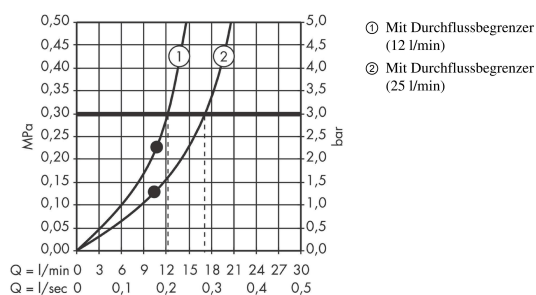

AXOR ShowerSolutions

Kopfbrause 240/240 1jet Decke - Aufputz

Oberfläche: **Brushed Black Chrome** Artikelnummer: **10924340**

Beschreibung

Merkmale

- Brausekopfgrösse: 240 x 240 mm
- Strahlart: RainAir
- Durchflussmenge RainAir (bei 3 Bar): 12 l/min
- Maximale Durchflussmenge bei 3 bar: 12 l/min
- Durchflussmenge erweiterbar auf 25 l/min
- Mindestfliessdruck: 2 bar
- Material Strahlscheibe: Metall
- Strahlscheibe zur Reinigung abnehmbar
- Montage: Decke - UP Installation
- Anschlussgewinde: G ½

Artikeldetails

TEAM-Nr. 758448.284
Preis exkl. MwSt. 1856.00 CHF

Technologie

Zertifikate / Nachhaltigkeit

Produktabbildung

Maßzeichnung

Durchflussdiagramm

Die Verbrauchswerte wurden praxisnah mit den dazugehörigen Armaturen (Thermostat/Mischer/Unterputzventil) gemessen.