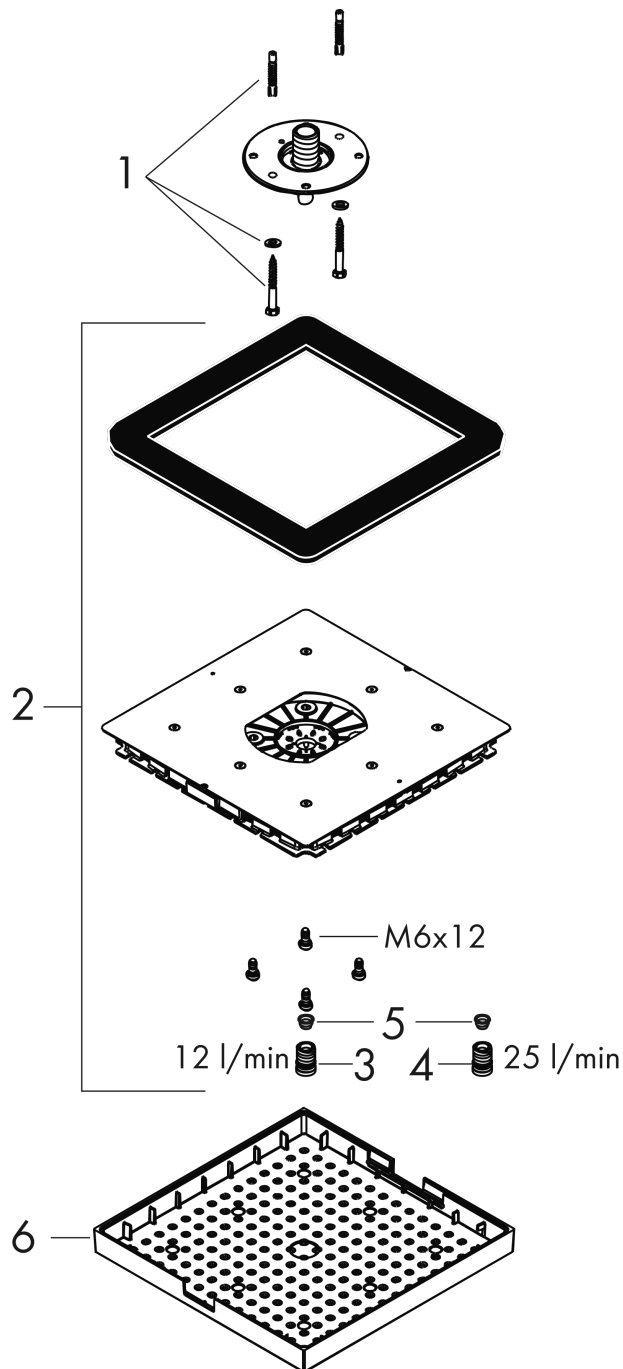

AXOR ShowerSolutions

Kopfbrause 240/240 1jet Decke - Aufputz

Oberfläche: **Brushed Black Chrome** Artikelnummer: **10924340**

Beschreibung

Merkmale

- Brausekopfgrösse: 240 x 240 mm
- Strahlart: RainAir
- Durchflussmenge RainAir (bei 3 Bar): 12 l/min
- Maximale Durchflussmenge bei 3 bar: 12 l/min
- Durchflussmenge erweiterbar auf 25 l/min
- Mindestfliessdruck: 2 bar
- Material Strahlscheibe: Metall
- Strahlscheibe zur Reinigung abnehmbar
- Montage: Decke - UP Installation
- Anschlussgewinde: G ½

Artikeldetails

TEAM-Nr. 758448.284
Preis exkl. MwSt. 1856.00 CHF

Technologie

Zertifikate / Nachhaltigkeit

Produktabbildung

Maßzeichnung

Durchflussdiagramm

Die Verbrauchswerte wurden praxisnah mit den dazugehörigen Armaturen (Thermostat/Mischer/Unterputzventil) gemessen.

AXOR ShowerSolutions
 Kopfbrause 240/240 1jet Decke - Aufputz
 Oberfläche: **Brushed Black Chrome** Artikelnummer: **10924340**

Explosionszeichnung

Baujahr: >11/16

AXOR ShowerSolutions
Kopfbrause 240/240 1jet Decke - Aufputz
 Oberfläche: **Brushed Black Chrome** Artikelnummer: **10924340**