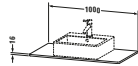

XSquare # XS060E04040

Design by Kurt Merki Jr.

Konsole

Basis Angaben	
Langbezeichnung	Duravit XSquare Konsole, Schwarz Hochglanz, Rechteckig, Anzahl Ausschnitte: 1 – XS060E04040
Artikel Nr.	XS060E04040

Spezifikationen	
Anzahl Ausschnitte	1
Oberfläche	Lack
Oberflächenbehandlung	Lackiert
Montage	
Montageart	Korpusmontage
Farbe	
Farbwert	Schwarz
Glanzgrad	Hochglanz
Material	
Material	Hochverdichtete MDF-Platte
Waschplatz	
Position Becken	Mitte
Anzahl Waschplätze	1

Features	
Hahnlochbohrungen möglich	✓

Lieferumfang	
Technische Dokumentation	
Inkl. Montageanleitung	ohne

Logistik	
Artikelgewicht	6 kg
Verkaufsverpackung	
Art Verkaufsverpackung	Karton
Menge / Verkaufsverpackung	1 Stk.
Ab Werk verpackt	✓
Breite Verkaufsverpackung inkl. Artikel	610 mm
Höhe Verkaufsverpackung inkl. Artikel	1255 mm
Tiefe Verkaufsverpackung inkl. Artikel	135 mm
Gewicht Verkaufsverpackung inkl. Artikel	6 kg
Anzahl Packstücke	1

Passende Produkte	
Passende Artikel	
	Konsolenwaschtischunterbau bodenstehend # XS4921 XSquare
	Konsolenwaschtischunterbau wandhängend # XS4911 XSquare

Vermaßung	
Breite / Länge	1000 mm
Min. Variable Breite / Länge	0 mm
Max. Variable Breite / Länge	0 mm
Höhe	16 mm
Tiefe / Breite	550 mm

Weitere Informationen finden Sie hier

<https://pro.duravit.de/p/XS060E04040>