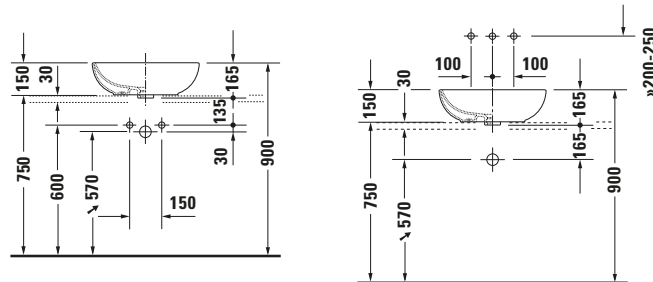

Aufsatzbecken

Basis Angaben

Langbezeichnung	Duravit Duravit Design Classics Aufsatzbecken 495 mm Weiß Hochglanz, Anzahl Hahnlöcher pro Waschplatz: 0, Überlauf – 03355000001
-----------------	--

Spezifikationen

Logistik

Artikelgewicht	8,6 kg
----------------	--------

Passende Produkte

Passende Artikel	
	Push-open Ventil # 005052 Universal
	Push-open Ventil # 0050524600 Universal
	Push-open Ventil # 0050521000 Universal
	Designsiphon # 0050361000 Universal
	Designsiphon # 0050364600 Universal

Beschreibungstexte

Ausschreibungstext	Duravit Duravit Design Classics Aufsatzbecken Weiß Hochglanz 495 mm, Designer: Norman Foster, Sanitärkeramik, Aufsatz, Überlauf, Position Ablauf: Mitte, Anzahl Becken: 1, Beckenform: Oval, Position Becken: Mitte, Position Hahnlöcher: Ohne, Weiß Hochglanz, Geeignet für Möbel, CE-Kennzeichen-1: EN 14688, EAN Nr.: 4021534333590, Artikelgewicht: 8,6 kg, Beckenbreite: 465 mm, Beckentiefe: 130 mm, Abmessungen (Breite / Länge x Tiefe / Breite x Höhe): 495 x 350 x 165 mm, WonderGliss, Artikel Nr.: 03355000001
--------------------	--