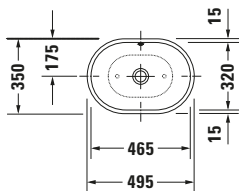

Aufsatzbecken

Basis Angaben

Langbezeichnung	Duravit Duravit Design Classics Aufsatzbecken 495 mm Weiß Hochglanz, Anzahl Hahnlöcher pro Waschplatz: 0, Überlauf – 03355000001
-----------------	--

Spezifikationen

Beschreibungstexte

Ausschreibungstext	Duravit Duravit Design Classics Aufsatzbecken Weiß Hochglanz 495 mm, Designer: Norman Foster, Sanitärkeramik, Aufsatz, Überlauf, Position Ablauf: Mitte, Anzahl Becken: 1, Beckenform: Oval, Position Becken: Mitte, Position Hahnlöcher: Ohne, Weiß Hochglanz, Geeignet für Möbel, CE-Kennzeichen-1: EN 14688, EAN Nr.: 4021534333590, Artikelgewicht: 8,6 kg, Beckenbreite: 465 mm, Beckentiefe: 130 mm, Abmessungen (Breite / Länge x Tiefe / Breite x Höhe): 495 x 350 x 165 mm, WonderGliss, Artikel Nr.: 03355000001
--------------------	--