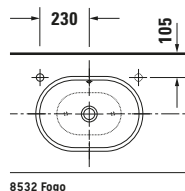

Aufsatzbecken

Basis Angaben

Langbezeichnung	Duravit Duravit Design Classics Aufsatzbecken 495 mm Weiß Hochglanz, Anzahl Hahnlöcher pro Waschplatz: 0, Überlauf – 03355000001
-----------------	--

Spezifikationen

Beschreibungstexte

Ausschreibungstext	Duravit Duravit Design Classics Aufsatzbecken Weiß Hochglanz 495 mm, Designer: Norman Foster, Sanitärkeramik, Aufsatz, Überlauf, Position Ablauf: Mitte, Anzahl Becken: 1, Beckenform: Oval, Position Becken: Mitte, Position Hahnlöcher: Ohne, Weiß Hochglanz, Geeignet für Möbel, CE-Kennzeichen-1: EN 14688, EAN Nr.: 4021534333590, Artikelgewicht: 8,6 kg, Beckenbreite: 465 mm, Beckentiefe: 130 mm, Abmessungen (Breite / Länge x Tiefe / Breite x Höhe): 495 x 350 x 165 mm, WonderGliss, Artikel Nr.: 03355000001
--------------------	--