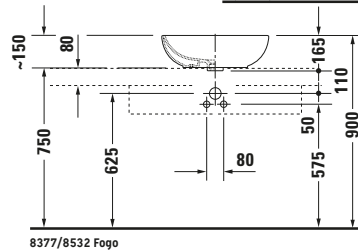

Aufsatzbecken

Basis Angaben

Langbezeichnung	Duravit Duravit Design Classics Aufsatzbecken 495 mm Weiß Hochglanz, Anzahl Hahnlöcher pro Waschplatz: 0, Überlauf – 03355000001
-----------------	--

Spezifikationen

Beschreibungstexte

Ausschreibungstext	Duravit Duravit Design Classics Aufsatzbecken Weiß Hochglanz 495 mm, Designer: Norman Foster, Sanitärkeramik, Aufsatz, Überlauf, Position Ablauf: Mitte, Anzahl Becken: 1, Beckenform: Oval, Position Becken: Mitte, Position Hahnlöcher: Ohne, Weiß Hochglanz, Geeignet für Möbel, CE-Kennzeichen-1: EN 14688, EAN Nr.: 4021534333590, Artikelgewicht: 8,6 kg, Beckenbreite: 465 mm, Beckentiefe: 130 mm, Abmessungen (Breite / Länge x Tiefe / Breite x Höhe): 495 x 350 x 165 mm, WonderGliss, Artikel Nr.: 03355000001
--------------------	--