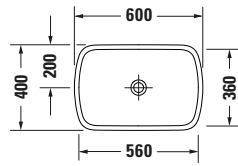

Aufsatzbecken

Basis Angaben

Langbezeichnung	Duravit Qatego Aufsatzbecken 600 mm Weiß Hochglanz, Anzahl Hahnlöcher pro Waschplatz: 0, Geschliffen – 2384602079
-----------------	---

Spezifikationen

Farbe	
Farbwert	Weiß
Innenfarbe	Weiß
Aussenfarbe	Weiß
Glanzgrad	Hochglanz
Glanzgrad Innen	Hochglanz
Glanzgrad Außen	Hochglanz
Material	
Material	Keramik

Features

Oberflächenveredelung	
HygieneGlaze	✓
Waschtisch	
Geschliffen	✓

Logistik

Artikelgewicht	12,4 kg
----------------	---------

Passende Produkte

Passende Artikel	
	Schaftventil # 005024 Universal
	Designsiphon # 005036 Universal

Beschreibungstexte

Ausschreibungstext	Duravit Qatego Aufsatzbecken Weiß Hochglanz 600 mm, Designer: Studio F. A. Porsche, Sanitärkeramik, Aufsatz, Ohne Überlauf, Position Ablauf: Mitte, Geschliffen, Anzahl Becken: 1, Position Becken: Mitte, Position Hahnloch: Ohne, Weiß Hochglanz, Geeignet für Möbel, CE-Kennzeichen-1: EN 14688, EAN Nr.: 4067116069921, Artikelgewicht: 12,4 kg, Beckenbreite: 560 mm, Beckentiefe: 360 mm, Abmessungen (Breite / Länge x Tiefe / Breite x Höhe): 600 x 400 x 130 mm, Artikel Nr.: 2384602079
--------------------	---