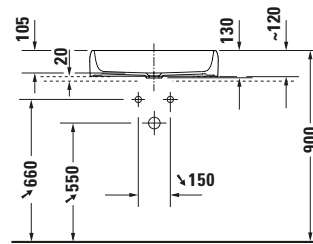

Aufsatzbecken

Basis Angaben

Langbezeichnung	Duravit Qatego Aufsatzbecken 600 mm Weiß Hochglanz, Anzahl Hahnlöcher pro Waschplatz: 0, Geschliffen – 2384602079
-----------------	---

Spezifikationen

Farbe	
Farbwert	Weiß
Innenfarbe	Weiß
Aussenfarbe	Weiß
Glanzgrad	Hochglanz
Glanzgrad Innen	Hochglanz
Glanzgrad Außen	Hochglanz
Material	
Material	Keramik

Features

Oberflächenveredelung	
HygieneGlaze	✓
Waschtisch	
Geschliffen	✓

Logistik

Artikelgewicht	12,4 kg
----------------	---------

Passende Produkte

Passende Artikel	
	Schaftventil # 005024 Universal
	Designsiphon # 005036 Universal

Beschreibungstexte

Ausschreibungstext	Duravit Qatego Aufsatzbecken Weiß Hochglanz 600 mm, Designer: Studio F. A. Porsche, Sanitärkeramik, Aufsatz, Ohne Überlauf, Position Ablauf: Mitte, Geschliffen, Anzahl Becken: 1, Position Becken: Mitte, Position Hahnloch: Ohne, Weiß Hochglanz, Geeignet für Möbel, CE-Kennzeichen-1: EN 14688, EAN Nr.: 4067116069921, Artikelgewicht: 12,4 kg, Beckenbreite: 560 mm, Beckentiefe: 360 mm, Abmessungen (Breite / Länge x Tiefe / Breite x Höhe): 600 x 400 x 130 mm, Artikel Nr.: 2384602079
--------------------	---