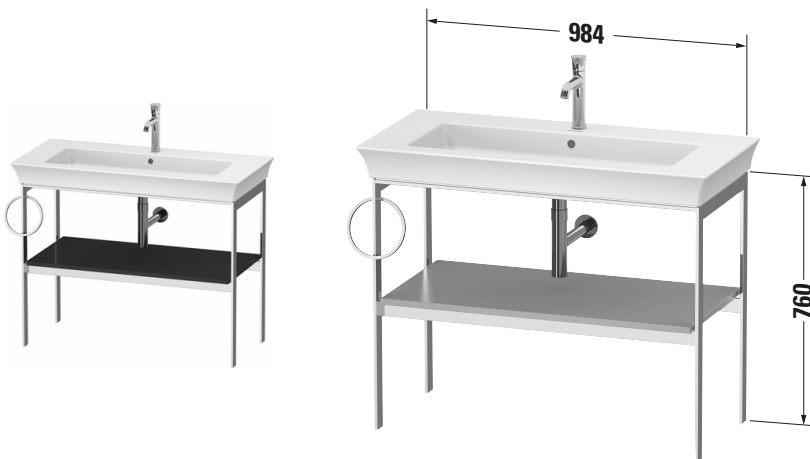

# White Tulip # WT4544LH1H1

Design by Philippe Starck

## Metallkonsole

Basis Angaben	
Langbezeichnung	Duravit White Tulip Metallkonsole, , Rechteckig – WT4544LH1H1

Spezifikationen	
<b>Ablage</b>	
Anzahl Ablageflächen	1
Für Anzahl Waschtische	1
Montagegrad	Teilweise montiert
<b>Waschplatz</b>	
Position Becken	Mitte
<b>Montage</b>	
Montageart	Bodenstehend / Wandmontage
<b>Gestell</b>	
Farbwert Gestell	Chrom
Material Gestell	Aluminium
Glanzgrad Gestell	Hochglanz

Features	
Integrierter Höhenausgleich	✓

Lieferumfang	
<b>Montage</b>	
Inkl. Befestigungsmaterial	✓
<b>Technische Dokumentation</b>	
Inkl. Montageanleitung	digital und gedruckt

Logistik	
Artikelgewicht	12 kg
<b>Verkaufsverpackung</b>	
Art Verkaufsverpackung	Karton
Menge / Verkaufsverpackung	1 Stk.
Ab Werk verpackt	✓
Breite Verkaufsverpackung inkl. Artikel	922 mm
Höhe Verkaufsverpackung inkl. Artikel	1060 mm
Tiefe Verkaufsverpackung inkl. Artikel	550 mm
Gewicht Verkaufsverpackung inkl. Artikel	12 kg
Anzahl Packstücke	1

Vermaßung	
Breite / Länge	984 mm
Höhe	760 mm
Tiefe / Breite	450 mm

Passende Produkte	
<b>Passende Artikel</b>	
	Waschtisch # 236310 White Tulip
	Designsiphon # 005036 Universal
<b>Notwendige Artikel</b>	
	Waschtisch # 236310 White Tulip