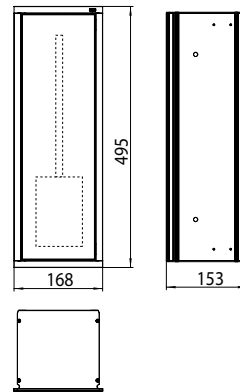

PRODUKTINFORMATION

Toilettenbürstengarnitur-Modul - Unterputzmodell chrom/weiß

Art.-Nr.9730 278 31

Türanschlag links/rechts wechselbar