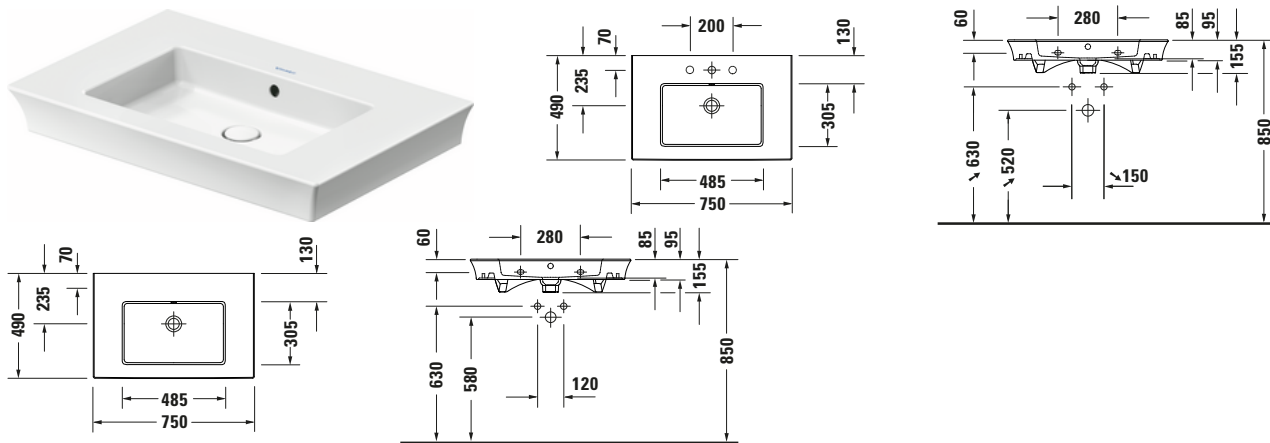

Waschtisch

Basis Angaben	
Langbezeichnung	Duravit White Tulip Waschtisch 750 mm Weiß Hochglanz, Hahnlochbank, Anzahl Hahnlöcher pro Waschplatz: 0, Überlauf, Geschliffen – 2363750060

Spezifikationen	
Farbe	
Farbwert	Weiß
Innenfarbe	Weiß
Aussenfarbe	Weiß
Glanzgrad	Hochglanz
Glanzgrad Innen	Hochglanz
Glanzgrad Außen	Hochglanz
Überlauf	
Überlauf	✓
Material	
Material	Keramik

Features	
Waschtisch	
Geschliffen	✓
Von unten glasiert	✓
Rückwand glasiert	✓
Waschplatz	
Hahnlochbank	✓

Logistik	
Artikelgewicht	21,5 kg

Passende Produkte	
Passende Artikel	
	Designsiphon # 0050364600 Universal
	Raumsparsiphon # 0050760000 Universal
	Designsiphon # 0050361000 Universal

Beschreibungstexte	
Ausschreibungstext	<p>Duravit White Tulip Waschtisch Weiß Hochglanz 750 mm, Designer: Philippe Starck, Sanitärkeramik, Wandhängend, Überlauf, Position Ablauf: Mitte, Geschliffen, Rückwand glasiert, Von unten glasiert, Ablagefläche: Hahnlochbank Links-Rechts, Anzahl Becken: 1, Beckenform: Rechteckig, Position Becken: Mitte, Position Hahnloch: Ohne, Weiß Hochglanz, Geeignet für Möbel, Hahnlochbank, Inkl. Keramische Ventilabdeckhaube, Inkl. Push-Open Ventil, CE-Kennzeichen-1: EN 14688, EAN Nr.: 4053424913612, Artikelgewicht: 21,5 kg, Beckenbreite: 485 mm, Beckentiefe: 305 mm, Abmessungen (Breite / Länge x Tiefe / Breite x Höhe): 750 x 490 x 155 mm, Artikel Nr.: 2363750060</p>