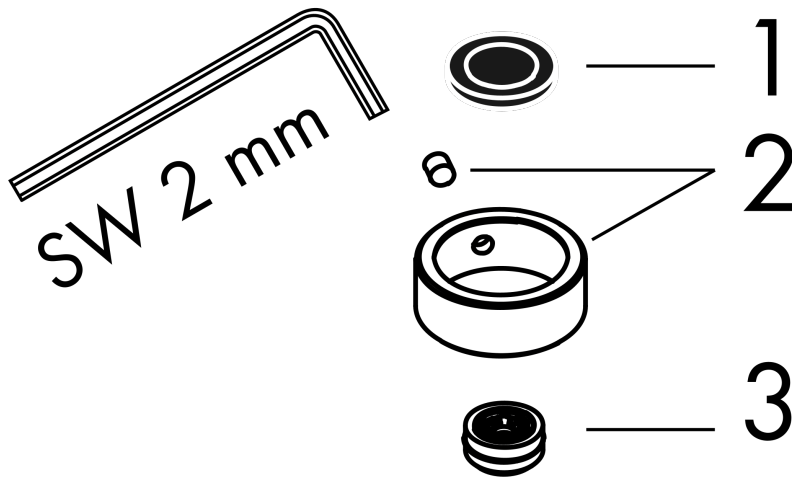

## Produktabbildung

## Maßzeichnung

## Durchflussdiagramm

AXOR ShowerSolutions  
 Kopfbrause 220 1jet EcoSmart  
 Oberfläche: **Brushed Brass** Artikelnummer: **35383950**

Explosionszeichnung

Baujahr: >09/22

**AXOR ShowerSolutions**  
**Kopfbrause 220 1jet EcoSmart**  
 Oberfläche: **Brushed Brass** Artikelnummer: **35383950**