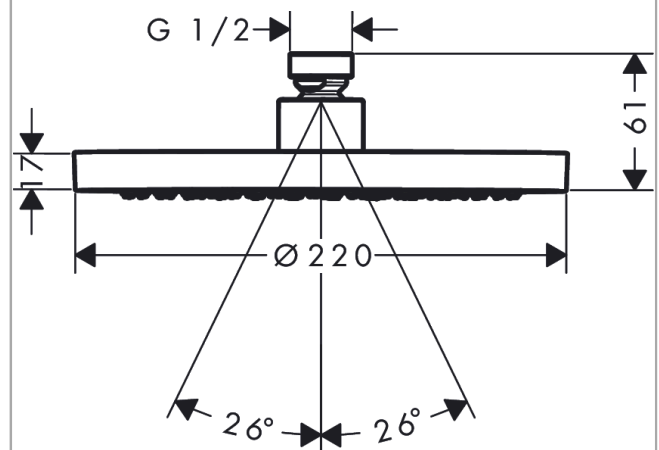

### Merkmale

- Brausekopfgrösse: 220 mm
- Strahlart: Rain
- Durchflussmenge Rain (bei 3 bar): 7,4 l/min
- Funktion ab: 5,6 l/min
- Maximale Durchflussmenge bei 3 bar: 7,4 l/min
- Mindestfliessdruck: 0,8 bar
- Kugelgelenk: Kopfbrause im Winkel verstellbar
- Material Strahlscheibe: Metall
- Kopfbrause zur Reinigung abnehmbar
- Montage: Decke oder Wand
- Anschlussgewinde: G 1/2
- Geräuschgruppe: II
- Durchflussklasse: Z
- P-IX 38289/IIZ

## Maßzeichnung