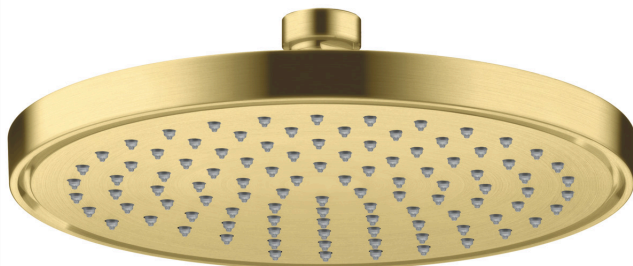

AXOR ShowerSolutions
Kopfbrause 220 1jet EcoSmart
Oberfläche: **Brushed Brass** Artikelnummer: **35383950**

Beschreibung

Merkmale

- Brausekopfgrösse: 220 mm
- Strahlart: Rain
- Durchflussmenge Rain (bei 3 bar): 7,4 l/min
- Funktion ab: 5,6 l/min
- Maximale Durchflussmenge bei 3 bar: 7,4 l/min
- Mindestfliessdruck: 0,8 bar
- Kugelgelenk: Kopfbrause im Winkel verstellbar
- Material Strahlscheibe: Metall
- Kopfbrause zur Reinigung abnehmbar
- Montage: Decke oder Wand
- Anschlussgewinde: G 1/2
- Geräuschgruppe: II
- Durchflussklasse: Z
- P-IX 38289/IIZ

Artikeldetails

TEAM-Nr. 758377.237
Preis exkl. MwSt. 809.00 CHF

Technologie

Zertifikate / Nachhaltigkeit

Produktabbildung