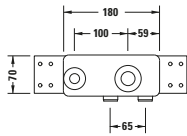

Grundkörper

Basis Angaben	
Langbezeichnung	Duravit Brausen und Zubehör Grundkörper für Waschtischmischer Unterputz – GK1900002000

Logistik	
Artikelgewicht	1,35 kg
Verkaufsverpackung	
Art Verkaufsverpackung	Karton
Menge / Verkaufsverpackung	1 Stk.
Ab Werk verpackt	✓
Breite Verkaufsverpackung inkl. Artikel	109 mm
Höhe Verkaufsverpackung inkl. Artikel	270 mm
Tiefe Verkaufsverpackung inkl. Artikel	170 mm
Gewicht Verkaufsverpackung inkl. Artikel	1,45 kg
Anzahl Packstücke	1

Beschreibungstexte	
Ausschreibungstext	Duravit Brausen und Zubehör Grundkörper für Waschtischmischer Unterputz, Designer: Duravit, Anschlussart Wasseranschluss: Innengewinde, EAN Nr.: 7612158491949, Artikelgewicht: 1,35 kg, Abmessungen (Breite / Länge x Tiefe / Breite x Höhe): 180 x 35 x 77 mm, Artikel Nr.: GK1900002000

Vermaßung	
Breite / Länge	180 mm
Höhe	77 mm
Tiefe / Breite	35 mm

Weitere Informationen finden Sie hier

<https://pro.duravit.de/p/GK1900002000>

Passende Produkte	
Notwendige Artikel	
	Einhebel-Waschtischmischer # TU1070004 Tulum by Starck
	Einhebel-Waschtischmischer # TU1070004046 Tulum by Starck
	Einhebel-Waschtischmischer # WT1070004 White Tulip
	Einhebel-Waschtischmischer # C11070003046 C.1
	Einhebel-Waschtischmischer # C11070004010 C.1
	Einhebel-Waschtischmischer # C11070003010 C.1