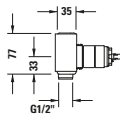

Grundkörper

Basis Angaben	
Langbezeichnung	Duravit Brausen und Zubehör Grundkörper für Waschtischmischer Unterputz – GK1900002000

Logistik	
Artikelgewicht	1,35 kg
Verkaufsverpackung	
Art Verkaufsverpackung	Karton
Menge / Verkaufsverpackung	1 Stk.
Ab Werk verpackt	✓
Breite Verkaufsverpackung inkl. Artikel	109 mm
Höhe Verkaufsverpackung inkl. Artikel	270 mm
Tiefe Verkaufsverpackung inkl. Artikel	170 mm
Gewicht Verkaufsverpackung inkl. Artikel	1,45 kg
Anzahl Packstücke	1

Beschreibungstexte	
Ausschreibungstext	Duravit Brausen und Zubehör Grundkörper für Waschtischmischer Unterputz, Designer: Duravit, Anschlussart Wasseranschluss: Innengewinde, EAN Nr.: 7612158491949, Artikelgewicht: 1,35 kg, Abmessungen (Breite / Länge x Tiefe / Breite x Höhe): 180 x 35 x 77 mm, Artikel Nr.: GK1900002000

Vermaßung	
Breite / Länge	180 mm
Höhe	77 mm
Tiefe / Breite	35 mm

Weitere Informationen finden Sie hier

<https://pro.duravit.de/p/GK1900002000>

Passende Produkte	
Notwendige Artikel	
	Einhebel-Waschtischmischer # TU1070004 Tulum by Starck
	Einhebel-Waschtischmischer # TU1070004046 Tulum by Starck
	Einhebel-Waschtischmischer # WT1070004 White Tulip
	Einhebel-Waschtischmischer # C11070003046 C.1
	Einhebel-Waschtischmischer # C11070004010 C.1
	Einhebel-Waschtischmischer # C11070003010 C.1