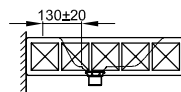

BetteLoft Ornament Wand, 1-reihig

Armaturempfehlung:
Ausladung Armatur: ca. 185 mm ab Wand

Armaturempfehlung:
Ausladung Armatur: ca. 130 mm ab Mitte Hahnloch

Montage- und Anschlussmaße:

Information

Für unsere Waschtische empfehlen wir das Schaftventil B580- mit verchromtem bzw. farbig emailliertem Ablaufdeckel.

Auslaufmodell, lieferbar bis zum 31.12.2026.

Lieferumfang

Inklusive Befestigungsmaterial.

Inklusive schallreduzierender Antidröhn-Matten.

Design: Tesseraux + Partner

Abmessung

| Bestell-Nr. | Maße in mm | A | B |
|-----------------|-----------------|-----|-----|
| A230 SWV1A | 825 × 525 × 100 | 825 | 525 |
| A230 SWV1A,HLW1 | 825 × 525 × 100 | 825 | 525 |