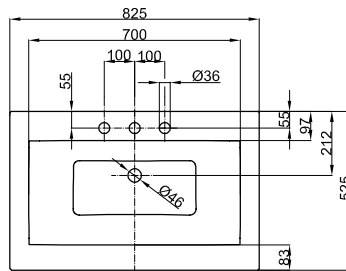

BetteLoft Ornament Wand, 1-reihig

Armaturempfehlung:
Ausladung Armatur: ca. 185 mm ab Wand

Armaturempfehlung:
Ausladung Armatur: ca. 130 mm ab Mitte Hahnloch

Montage- und Anschlussmaße:

Information

Für unsere Waschtische empfehlen wir das Schaftventil B580- mit verchromtem bzw. farbig emailliertem Ablaufdeckel.

Auslaufmodell, lieferbar bis zum 31.12.2026.

Lieferumfang

Inklusive Befestigungsmaterial.

Inklusive schallreduzierender Antidröhn-Matten.

Design: Tesseraux + Partner

Abmessung

| Bestell-Nr. | Maße in mm | A | B |
|-----------------|-----------------|-----|-----|
| A230 SWV1A | 825 × 525 × 100 | 825 | 525 |
| A230 SWV1A,HLW1 | 825 × 525 × 100 | 825 | 525 |