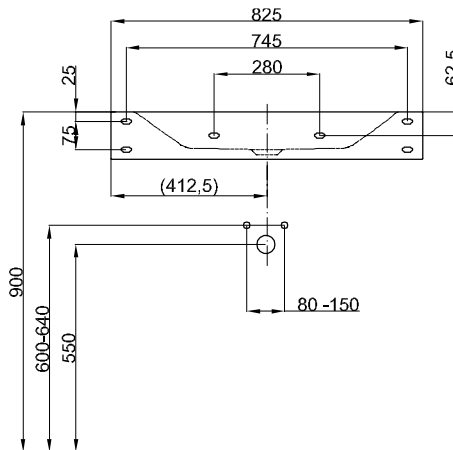

BetteLoft Ornament Wand, 1-reihig

Armaturempfehlung:
Ausladung Armatur: ca. 185 mm ab Wand

Armaturempfehlung:
Ausladung Armatur: ca. 130 mm ab Mitte Hahnloch

Montage- und Anschlussmaße:

Information

Für unsere Waschtische empfehlen wir das Schaftventil B580- mit verchromtem bzw. farbig emailliertem Ablaufdeckel.

Auslaufmodell, lieferbar bis zum 31.12.2026.

Lieferumfang

Inklusive Befestigungsmaterial.

Inklusive schallreduzierender Antidröhn-Matten.

Design: Tesseraux + Partner

Abmessung

| Bestell-Nr. | Maße in mm | A | B |
|-----------------|-----------------|-----|-----|
| A230 SWV1A | 825 × 525 × 100 | 825 | 525 |
| A230 SWV1A,HLW1 | 825 × 525 × 100 | 825 | 525 |