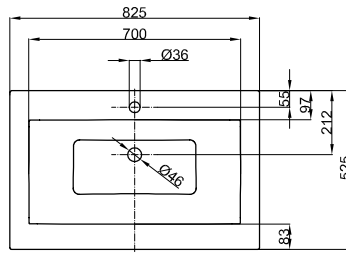

BetteLoft Ornament Wand, 1-reihig

Armaturempfehlung:
Ausladung Armatur: ca. 185 mm ab Wand

Armaturempfehlung:
Ausladung Armatur: ca. 130 mm ab Mitte Hahnloch

Montage- und Anschlussmaße:

Information

Für unsere Waschtische empfehlen wir das Schaftventil B580- mit verchromtem bzw. farbig emailliertem Ablaufdeckel.

Auslaufmodell, lieferbar bis zum 31.12.2026.

Lieferumfang

Inklusive Befestigungsmaterial.

Inklusive schallreduzierender Antidröhn-Matten.

Design: Tesseraux + Partner

Abmessung

| Bestell-Nr. | Maße in mm | A | B |
|-----------------|-----------------|-----|-----|
| A230 SWV1A | 825 × 525 × 100 | 825 | 525 |
| A230 SWV1A,HLW1 | 825 × 525 × 100 | 825 | 525 |