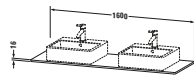

Konsole

Basis Angaben	
Langbezeichnung	Duravit XSquare Konsole, Nordic Weiß Seidenmatt, Rechteckig, Anzahl Ausschnitte: 2 – XS063HB3939
Artikel Nr.	XS063HB3939

Spezifikationen	
Anzahl Ausschnitte	2
Oberfläche	Lack
Oberflächenbehandlung	Lackiert
Montage	
Montageart	Korpusmontage
Farbe	
Farbwert	Nordic Weiß
Glanzgrad	Seidenmatt
Material	
Material	Hochverdichtete MDF-Platte
Waschplatz	
Position Becken	Links / Rechts
Anzahl Waschplätze	2

Features	
Hahnlochbohrungen möglich	✓

Lieferumfang	
Technische Dokumentation	
Inkl. Montageanleitung	ohne

Logistik	
Artikelgewicht	9 kg
Verkaufsverpackung	
Art Verkaufsverpackung	Karton
Menge / Verkaufsverpackung	1 Stk.
Ab Werk verpackt	✓
Breite Verkaufsverpackung inkl. Artikel	610 mm
Höhe Verkaufsverpackung inkl. Artikel	1700 mm
Tiefe Verkaufsverpackung inkl. Artikel	135 mm
Gewicht Verkaufsverpackung inkl. Artikel	9 kg
Anzahl Packstücke	1

Passende Produkte	
Passende Artikel	
	Konsolenwaschtischunterbau bodenstehend # XS4927 XSquare
	Konsolenwaschtischunterbau wandhängend # XS4917 XSquare

Vermaßung	
Breite / Länge	1600 mm
Min. Variable Breite / Länge	0 mm
Max. Variable Breite / Länge	0 mm
Höhe	16 mm
Tiefe / Breite	550 mm