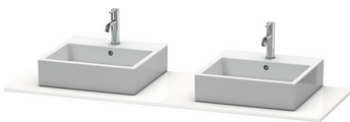

Konsole

Basis Angaben	
Langbezeichnung	Duravit XSquare Konsole, Nordic Weiß Seidenmatt, Rechteckig, Anzahl Ausschnitte: 2 – XS063HB3939
Artikel Nr.	XS063HB3939

Spezifikationen	
Anzahl Ausschnitte	2
Oberfläche	Lack
Oberflächenbehandlung	Lackiert
Montage	
Montageart	Korpusmontage
Farbe	
Farbwert	Nordic Weiß
Glanzgrad	Seidenmatt
Material	
Material	Hochverdichtete MDF-Platte
Waschplatz	
Position Becken	Links / Rechts
Anzahl Waschplätze	2

Features	
Hahnlochbohrungen möglich	✓

Lieferumfang	
Technische Dokumentation	
Inkl. Montageanleitung	ohne

Logistik	
Artikelgewicht	9 kg
Verkaufsverpackung	
Art Verkaufsverpackung	Karton
Menge / Verkaufsverpackung	1 Stk.
Ab Werk verpackt	✓
Breite Verkaufsverpackung inkl. Artikel	610 mm
Höhe Verkaufsverpackung inkl. Artikel	1700 mm
Tiefe Verkaufsverpackung inkl. Artikel	135 mm
Gewicht Verkaufsverpackung inkl. Artikel	9 kg
Anzahl Packstücke	1

Passende Produkte	
Passende Artikel	
	Konsolenwaschtischunterbau bodenstehend # XS4927 XSquare
	Konsolenwaschtischunterbau wandhängend # XS4917 XSquare

Vermaßung	
Breite / Länge	1600 mm
Min. Variable Breite / Länge	0 mm
Max. Variable Breite / Länge	0 mm
Höhe	16 mm
Tiefe / Breite	550 mm