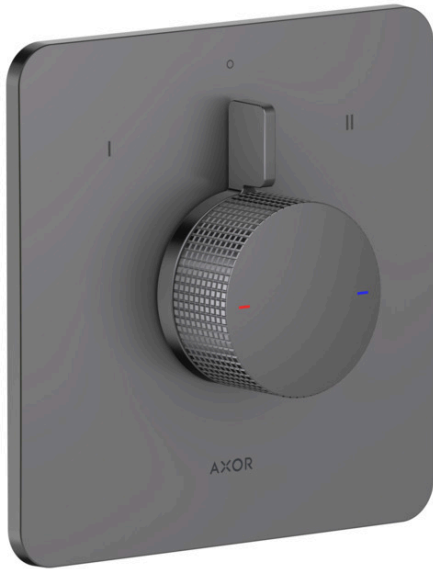

AXOR Citterio C**Mischer Unterputz für 2 Verbraucher - Cubic cut**Oberfläche: **Polished Black Chrome** Artikelnummer: **49451330****Beschreibung****Merkmale**

- 2 Verbraucher
- Mengensteuerung und Umsteller für 2 Verbraucher
- maximale Durchflussmenge bei 3 bar: 29,5 l/min
- maximale Durchflussmenge bei 1 bar: 15 l/min
- Durchflussmenge oberer Abgang: 29,5 l/min
- Keramikmischsystem für Temperaturregelung, Ab-/Umstellventil
- Temperaturbegrenzung einstellbar
- mit Schalldämpfer
- Geräuschgruppe: I
- Durchflussklasse: C, B
- flache Rosette für mehr Platz in der Dusche
- kann als Wannen- oder Brausemischer verwendet werden
- einfache Installation durch vormontierten Funktionsblock
- Griffe immer auf der gleichen Höhe unabhängig der Einbautiefe des Grundkörpers
- Rosette nachträglich um +/- 3° ausrichtbar
- Material Rosette: Metall
- Material Griffe: Metall
- min. Betriebsdruck: 1 bar
- max. Betriebsdruck: 10 bar
- Anschlussart: Grundkörper iBox universal 2 (# 01400180)
- Durchflussmenge unterer Abgang: 29,5 l/min
- P-IX 38572/ICB

Technologie

AXOR Citterio C

Mischer Unterputz für 2 Verbraucher - Cubic cut

Oberfläche: **Polished Black Chrome** Artikelnummer: **49451330**

Produktabbildung

Maßzeichnung

Durchflussdiagramm