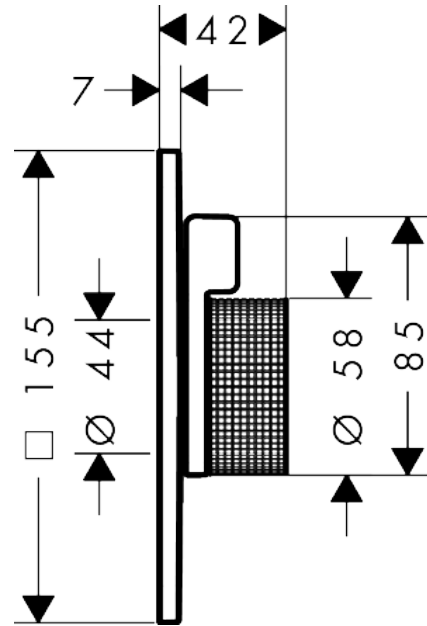

AXOR Citterio C**Mischer Unterputz für 2 Verbraucher - Cubic cut**Oberfläche: **Polished Black Chrome** Artikelnummer: **49451330****Beschreibung****Merkmale**

- 2 Verbraucher
- Mengensteuerung und Umsteller für 2 Verbraucher
- maximale Durchflussmenge bei 3 bar: 29,5 l/min
- maximale Durchflussmenge bei 1 bar: 15 l/min
- Durchflussmenge oberer Abgang: 29,5 l/min
- Keramikmischsystem für Temperaturregelung, Ab-/Umstellventil
- Temperaturbegrenzung einstellbar
- mit Schalldämpfer
- Geräuschgruppe: I
- Durchflussklasse: C, B
- flache Rosette für mehr Platz in der Dusche
- kann als Wannen- oder Brausemischer verwendet werden
- einfache Installation durch vormontierten Funktionsblock
- Griffe immer auf der gleichen Höhe unabhängig der Einbautiefe des Grundkörpers
- Rosette nachträglich um +/- 3° ausrichtbar
- Material Rosette: Metall
- Material Griffe: Metall
- min. Betriebsdruck: 1 bar
- max. Betriebsdruck: 10 bar
- Anschlussart: Grundkörper iBox universal 2 (# 01400180)
- Durchflussmenge unterer Abgang: 29,5 l/min
- P-IX 38572/ICB

Technologie

AXOR Citterio C

Mischer Unterputz für 2 Verbraucher - Cubic cut

Oberfläche: **Polished Black Chrome** Artikelnummer: **49451330**

Produktabbildung

Maßzeichnung

Durchflussdiagramm