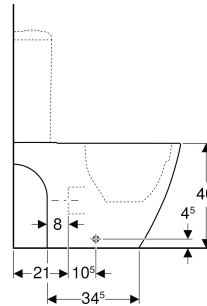

Geberit iCon Stand-WC für AP-Spülkasten aufgesetzt, Tiefspüler, geschlossenes Keramikdesign, Rimfree

VERWENDUNGSZWECKE

- Für aufgesetzten AP-Spülkasten

EIGENSCHAFTEN

- Bodenstehend
- Tiefspül-WC
- Spülrandlose WC-Keramik mit Rimfree-Spültechnik
- Typ 1, Vollmenge 6 l, nach EN 997
- Abgang multidirektional
- Geschlossenes Keramikdesign
- Verdeckte Befestigung

TECHNISCHE DATEN

Werkstoff Sanitärkeramik
 Befestigungsabstand 15.5 cm

LIEFERUMFANG

- WC-Keramik
- Befestigungsmaterial

ZUSÄTZLICH ZU BESTELLEN

- Spülkasten
- WC-Sitz

ZUBEHÖR

- Geberit Anschlussset für Stand-WC
- Geberit Anschlussbogen 90°
- Geberit Set Anschlussbogen 90° mit Verlängerung
- Geberit Set P-Anschlussbogen für Stand-WC
- Geberit Anschlussset für Stand-WC

INFO

- Kombinierbar mit Geberit Set P-Anschlussbogen ø 90 mm Art.-Nr. 131.081.11.1 oder Geberit Set Anschlussbogen 90° mit Verlängerung ø 110 mm Art.-Nr. 152.647.00.1

| Art.-Nr. | Farbe / Oberfläche | B cm | H cm | T cm | Abgang | VE1 St. | VE2 St. |
|-----------|--------------------|------|------|------|------------------|---------|---------|
| 200460000 | weiß | 35.5 | 40 | 63.5 | multidirektional | 1 | 6 |