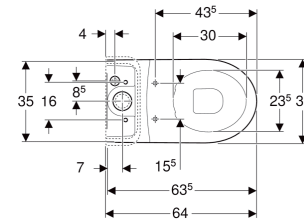

Geberit iCon Stand-WC für AP-Spülkasten aufgesetzt, Tiefspüler, geschlossenes Keramikdesign, Rimfree

VERWENDUNGSZWECKE

- Für aufgesetzten AP-Spülkasten

EIGENSCHAFTEN

- Bodenstehend
- Tiefspül-WC
- Spülrandlose WC-Keramik mit Rimfree-Spültechnik
- Typ 1, Vollmenge 6 l, nach EN 997
- Abgang multidirektional
- Geschlossenes Keramikdesign
- Verdeckte Befestigung

TECHNISCHE DATEN

Werkstoff Sanitärkeramik
 Befestigungsabstand 15.5 cm

LIEFERUMFANG

- WC-Keramik
- Befestigungsmaterial

ZUSÄTZLICH ZU BESTELLEN

- Spülkasten
- WC-Sitz

ZUBEHÖR

- Geberit Anschlussset für Stand-WC
- Geberit Anschlussbogen 90°
- Geberit Set Anschlussbogen 90° mit Verlängerung
- Geberit Set P-Anschlussbogen für Stand-WC
- Geberit Anschlussset für Stand-WC

INFO

- Kombinierbar mit Geberit Set P-Anschlussbogen ø 90 mm Art.-Nr. 131.081.11.1 oder Geberit Set Anschlussbogen 90° mit Verlängerung ø 110 mm Art.-Nr. 152.647.00.1

| Art.-Nr. | Farbe / Oberfläche | B cm | H cm | T cm | Abgang | VE1 St. | VE2 St. |
|-----------|--------------------|------|------|------|------------------|---------|---------|
| 200460000 | weiß | 35.5 | 40 | 63.5 | multidirektional | 1 | 6 |