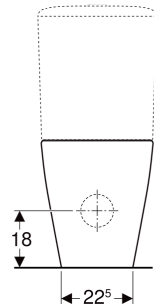

Geberit iCon Stand-WC für AP-Spülkasten aufgesetzt, Tiefspüler, geschlossenes Keramikdesign, Rimfree

VERWENDUNGSZWECKE

- Für aufgesetzten AP-Spülkasten

EIGENSCHAFTEN

- Bodenstehend
- Tiefspül-WC
- Spülrandlose WC-Keramik mit Rimfree-Spültechnik
- Typ 1, Vollmenge 6 l, nach EN 997
- Abgang multidirektional
- Geschlossenes Keramikdesign
- Verdeckte Befestigung

TECHNISCHE DATEN

Werkstoff Sanitärkeramik
 Befestigungsabstand 15.5 cm

LIEFERUMFANG

- WC-Keramik
- Befestigungsmaterial

ZUSÄTZLICH ZU BESTELLEN

- Spülkasten
- WC-Sitz

ZUBEHÖR

- Geberit Anschlussset für Stand-WC
- Geberit Anschlussbogen 90°
- Geberit Set Anschlussbogen 90° mit Verlängerung
- Geberit Set P-Anschlussbogen für Stand-WC
- Geberit Anschlussset für Stand-WC

INFO

- Kombinierbar mit Geberit Set P-Anschlussbogen ø 90 mm Art.-Nr. 131.081.11.1 oder Geberit Set Anschlussbogen 90° mit Verlängerung ø 110 mm Art.-Nr. 152.647.00.1

| Art.-Nr. | Farbe / Oberfläche | B cm | H cm | T cm | Abgang | VE1 St. | VE2 St. |
|-----------|--------------------|------|------|------|------------------|---------|---------|
| 200460000 | weiß | 35.5 | 40 | 63.5 | multidirektional | 1 | 6 |