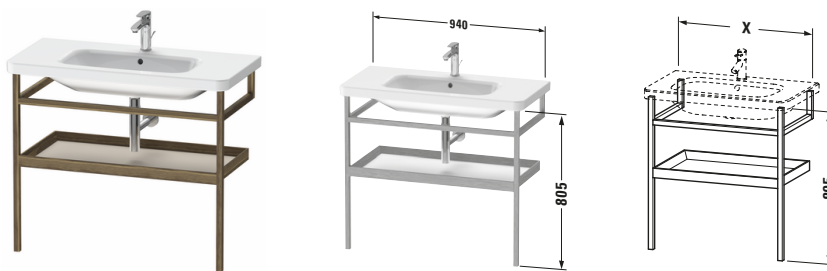

Holzgestell

Basis Angaben	
Langbezeichnung	Duravit DuraStyle Holzgestell – DS988309177

Logistik	
Artikelgewicht	5 kg
Verkaufsverpackung	
Art Verkaufsverpackung	Karton
Menge / Verkaufsverpackung	1 Stk.
Ab Werk verpackt	✓
Breite Verkaufsverpackung inkl. Artikel	982 mm
Höhe Verkaufsverpackung inkl. Artikel	842 mm
Tiefe Verkaufsverpackung inkl. Artikel	55 mm
Gewicht Verkaufsverpackung inkl. Artikel	8 kg
Anzahl Packstücke	1

Weitere Informationen finden Sie hier

<https://pro.duravit.de/p/DS988309177>

Passende Produkte	
Passende Artikel	
	Waschtisch # 232010 DuraStyle
Notwendige Artikel	
	Waschtisch # 232010 DuraStyle

Vermaßung	
Breite / Länge	940 mm
Höhe	805 mm
Tiefe / Breite	440 mm