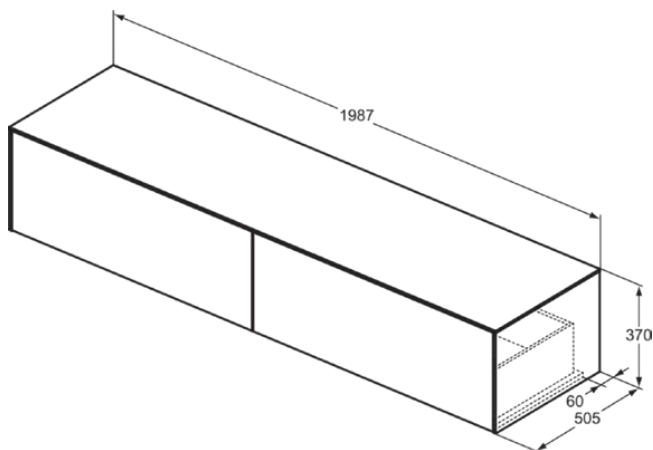

CONCA

T4316Y6

CONCA | Waschtisch-Unterschrank 1987x505x370 mm in eiche hell furnier, 2 Schubladen | Grifflos, Vollauszug, Push-to-open, SoftClosing, Vormontiert, Nachhaltig gewonnenes Holz, Echtholz furnier

Bild & Zeichnung

Allgemeine Informationen

Produktkategorie:	Möbel
Produktart:	Waschtisch-Unterschrank
Marke:	Ideal Standard
Kollektion:	CONCA
Designer:	Palomba Serafini Associati
Colour:	Y6 - Eiche Hell Furnier
Oberflächenbeschaffenheit:	Matt
Höhe (mm):	370
Breite (mm):	1987
Ausladung (mm):	505
Befestigungsart:	Befestigungsset
Nettogewicht (kg):	69.00
EAN Code:	8014140463726