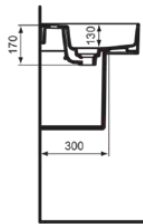

STRADA II

T3006MA

STRADA II | Waschtisch 1200x430x170 mm in weiß, 1 Hahnloch, mit Überlauf | IdealPlus

Bild & Zeichnung

Allgemeine Informationen

Produktkategorie:	Waschtische
Produktart:	Waschtisch
Marke:	Ideal Standard
Kollektion:	STRADA II
Designer:	Studio Levien
Colour:	MA - Weiß
Oberflächenbeschaffenheit:	glänzend
Höhe (mm):	170
Breite (mm):	1200
Ausladung (mm):	430
Nettogewicht (kg):	30.00
EAN Code:	8014140450610

STRADA II

T3006MA

STRADA II | Waschtisch 1200x430x170 mm in weiß, 1 Hahnloch, mit Überlauf | IdealPlus

Montageart: wandhängend

Empfohlene Ausschittschablone: EEEV47367

Ihr Kontakt vor Ort:

België • Belgique