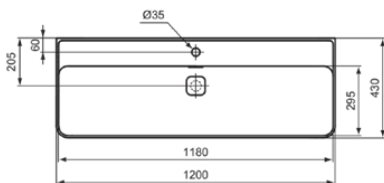

STRADA II

T3006MA

STRADA II | Waschtisch 1200x430x170 mm in weiß, 1 Hahnloch, mit Überlauf | IdealPlus

Bild & Zeichnung

Allgemeine Informationen

Produktkategorie:	Waschtische
Produktart:	Waschtisch
Marke:	Ideal Standard
Kollektion:	STRADA II
Designer:	Studio Levien
Colour:	MA - Weiß
Oberflächenbeschaffenheit:	glänzend
Höhe (mm):	170
Breite (mm):	1200
Ausladung (mm):	430
Nettogewicht (kg):	30.00
EAN Code:	8014140450610

Features

IdealPlus

Produktstandards & Zertifikate

Normen:	EN 14688
Declaration of Performance classification (DoP):	CL 25

Produktspezifikationen

Farbcode:	MA
Farbbeschreibung:	weiß
IdealPlus Technologie:	Ja
Barrierefreies Produkt:	Nein
Mit Kettenöse:	Nein
Material:	Keramik
Materialspezifikation:	Feinfeuerton
Anzahl von Hahnöchern je Waschbecken:	1
Anzahl von Waschbecken:	1
Sichtbarer Überlauf:	Ja
PVD Technologie:	Nein
Ablagefläche:	Hinten
Oberflächenbeschaffenheit:	glänzend
Position des Hahnlochs:	Mitte
Form des Überlaufs:	Geschlitzt
Mit Rückwand:	Nein
Mit Verschlussstopfen:	Nein
Mit Überlauf:	Ja
Mit Siphon:	Nein
Befestigungsmaterial im Lieferumfang enthalten:	Nein

STRADA II

T3006MA

STRADA II | Waschtisch 1200x430x170 mm in weiß, 1 Hahnloch, mit Überlauf | IdealPlus

Montageart: wandhängend

Empfohlene Ausschittschablone: EEEV47367

Ihr Kontakt vor Ort:

België • Belgique