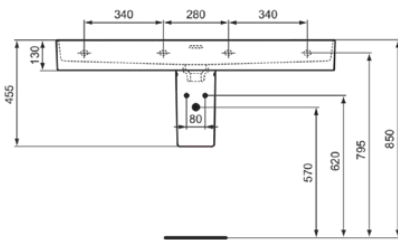

STRADA II

T3006MA

STRADA II | Waschtisch 1200x430x170 mm in weiß, 1 Hahnloch, mit Überlauf | IdealPlus

Bild & Zeichnung

Allgemeine Informationen

Produktkategorie:	Waschtische
Produktart:	Waschtisch
Marke:	Ideal Standard
Kollektion:	STRADA II
Designer:	Studio Levien
Colour:	MA - Weiß
Oberflächenbeschaffenheit:	glänzend
Höhe (mm):	170
Breite (mm):	1200
Ausladung (mm):	430
Nettogewicht (kg):	30.00
EAN Code:	8014140450610

Features

IdealPlus

Produktstandards & Zertifikate

Normen:	EN 14688
Declaration of Performance classification (DoP):	CL 25

Produktspezifikationen

Farbcode:	MA
Farbbeschreibung:	weiß
IdealPlus Technologie:	Ja
Barrierefreies Produkt:	Nein
Mit Kettenöse:	Nein
Material:	Keramik
Materialspezifikation:	Feinfeuerton
Anzahl von Hahnöchern je Waschbecken:	1
Anzahl von Waschbecken:	1
Sichtbarer Überlauf:	Ja
PVD Technologie:	Nein
Ablagefläche:	Hinten
Oberflächenbeschaffenheit:	glänzend
Position des Hahnlochs:	Mitte
Form des Überlaufs:	Geschlitzt
Mit Rückwand:	Nein
Mit Verschlussstopfen:	Nein
Mit Überlauf:	Ja
Mit Siphon:	Nein
Befestigungsmaterial im Lieferumfang enthalten:	Nein

STRADA II

T3006MA

STRADA II | Waschtisch 1200x430x170 mm in weiß, 1 Hahnloch, mit Überlauf | IdealPlus

Montageart: wandhängend

Empfohlene Ausschittschablone: EEEV47367

Ihr Kontakt vor Ort:

België • Belgique