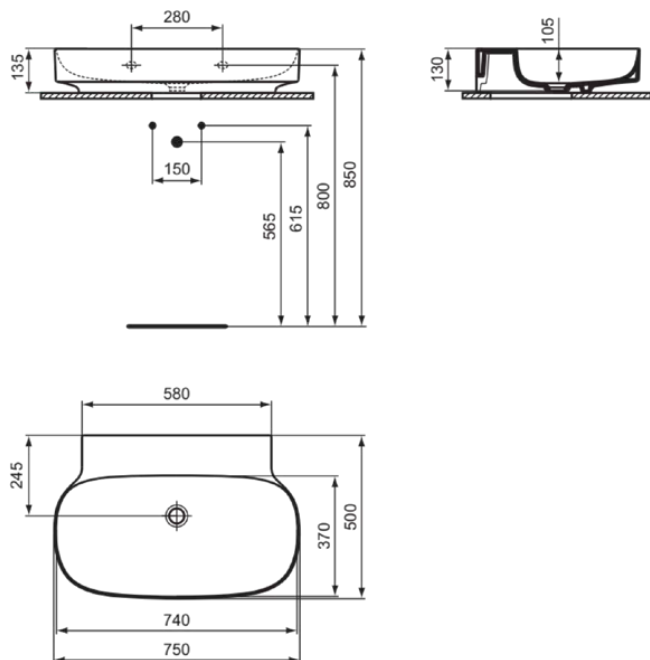

LINDA-X

T439801

LINDA-X | Waschtisch 750x500x135 mm in weiß glänzend, ohne Hahnloch, ohne Überlauf | Diamatec

Bild & Zeichnung

Allgemeine Informationen

Produktkategorie:	Waschtische
Produktart:	Waschtisch
Marke:	Ideal Standard
Kollektion:	LINDA-X
Designer:	Palomba Serafini Associati
Colour:	01 - Weiß Glänzend
Oberflächenbeschaffenheit:	glänzend
Höhe (mm):	135
Breite (mm):	750
Ausladung (mm):	500
Nettogewicht (kg):	17.00
EAN Code:	8014140484929

Features

Produktstandards & Zertifikate

Normen:	EN 14688
Declaration of Performance classification (DoP):	CL 00

Produktspezifikationen

Farbcode:	01
Farbbeschreibung:	weiß glänzend
Diamatec Technologie:	Ja
Geschliffene Unterseite:	Nein
Barrierefreies Produkt:	Nein
Mit Kettenöse:	Nein
Material:	Keramik
Materialspezifikation:	Diamatec
Anzahl von Hahnlöchern je Waschbecken:	0
Anzahl von Waschbecken:	1
Sichtbarer Überlauf:	Nein
PVD Technologie:	Nein
Ablagefläche:	Hinten
Oberflächenbeschaffenheit:	glänzend
Mit Rückwand:	Nein
Mit Verschlussstopfen:	Nein
Mit Überlauf:	Nein
Mit Siphon:	Nein
Befestigungsmaterial im Lieferumfang enthalten:	Nein
Montageart:	wandhängend

LINDA-X

T439801

LINDA-X | Waschtisch 750x500x135 mm in weiß glänzend, ohne Hahnloch, ohne Überlauf | Diamatec

Empfohlene Ausschittschablone: TT0299731

Ihr Kontakt vor Ort:

België • Belgique

Ideal Standard Produktions-GmbH
Corporate Village - Frame 21 Building
Da Vincilaan 2
B-1935 Zaventem
☎ +32 2 325 66 00
☎ +32 2 325 66 01
🌐 www.idealstandard.be